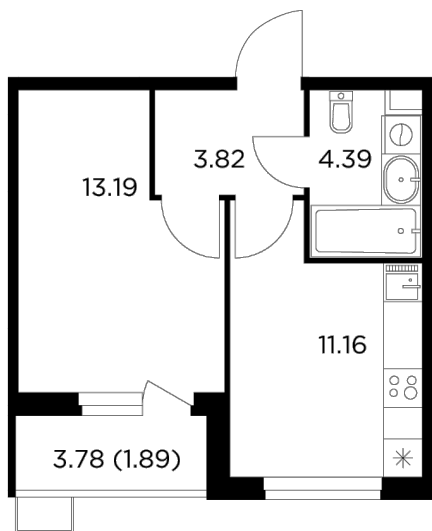

Планировка

С мебелью

+7 (495) 500-00-04

ingrad.ru

1-комн. квартира №29, 34.45м²

ЖК Новое Пушкино,
Корпус 23, Секция 1, Этаж 7 из 14

7 080 000₽

205 274₽/м²