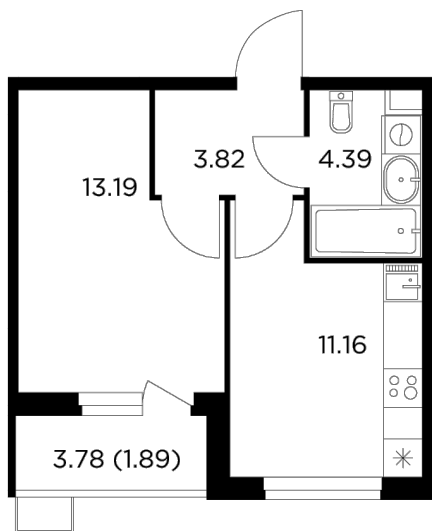

Планировка

С мебелью

+7 (495) 500-00-04

ingrad.ru

1-комн. квартира №29, 34.45м²

ЖК Новое Пушкино,
Корпус 23, Секция 1, Этаж 7 из 14

7 098 613₽

206 056₽/м²