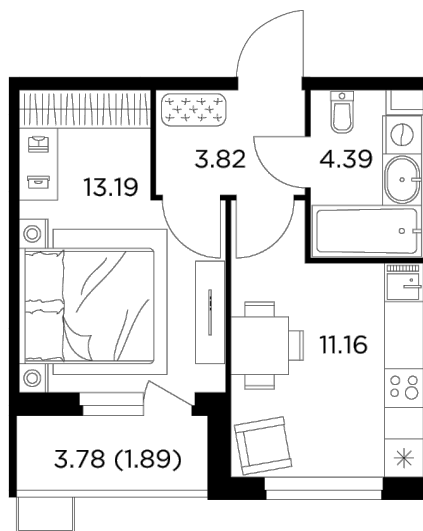

Планировка

С мебелью

+7 (495) 500-00-04

ingrad.ru

1-комн. квартира №29, 34.45м²

ЖК Новое Пушкино,
Корпус 23, Секция 1, Этаж 7 из 14

7 098 613₽

206 056₽/м²