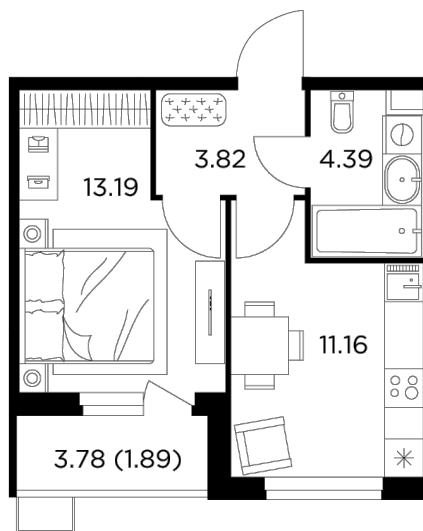

Планировка

С мебелью

+7 (495) 500-00-04

ingrad.ru

1-комн. квартира №29, 34.45м²

ЖК Новое Пушкино,
Корпус 23, Секция 1, Этаж 7 из 14

7 080 000₽

205 274₽/м²