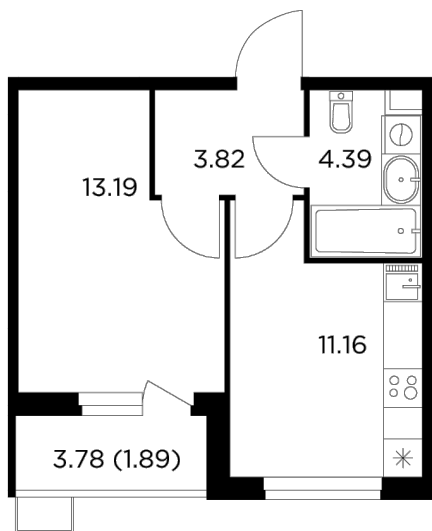

## С мебелью

+7 (495) 500-00-04

[ingrad.ru](http://ingrad.ru)

1-комн. квартира №24, 34.45м<sup>2</sup>

ЖК Новое Пушкино,  
Корпус 23, Секция 1, Этаж 6 из 14

6 830 000₽

198 259₽/м<sup>2</sup>

● Ж/д Пушкино и Заветы Ильича