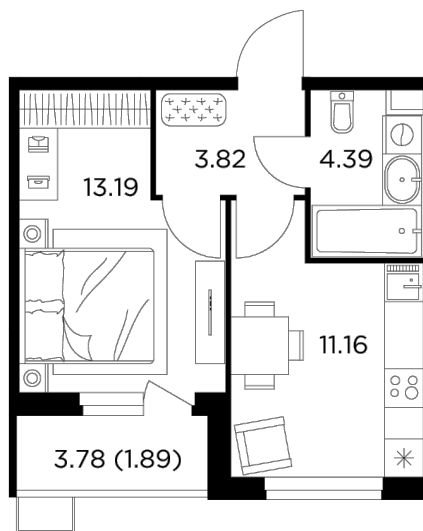

## Планировка

## С мебелью

+7 (495) 500-00-04

[ingrad.ru](http://ingrad.ru)

1-комн. квартира №24, 34.45м<sup>2</sup>

ЖК Новое Пушкино,  
Корпус 23, Секция 1, Этаж 6 из 14

6 830 000₽

198 259₽/м<sup>2</sup>

● Ж/д Пушкино и Заветы Ильича