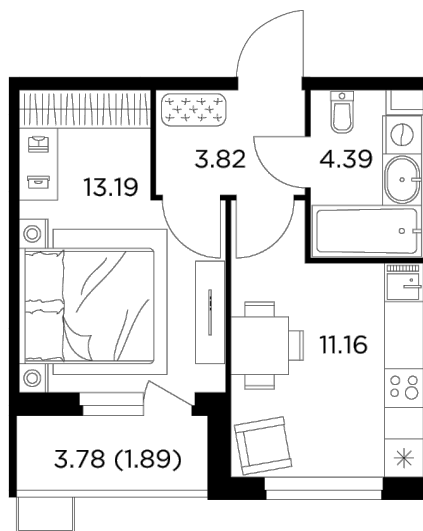

## Планировка

## С мебелью

+7 (495) 500-00-04

[ingrad.ru](http://ingrad.ru)

**1-комн. квартира №24, 34.45м<sup>2</sup>**

ЖК Новое Пушкино,  
Корпус 23, Секция 1, Этаж 6 из 14

**7 083 880₽**

205 628₽/м<sup>2</sup>

● Ж/д Пушкино и Заветы Ильича