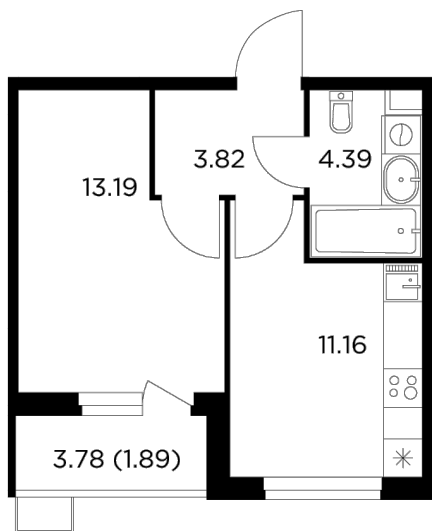

## С мебелью

+7 (495) 500-00-04

[ingrad.ru](http://ingrad.ru)

**1-комн. квартира №24, 34.45м<sup>2</sup>**

ЖК Новое Пушкино,  
Корпус 23, Секция 1, Этаж 6 из 14

**7 083 880₽**

205 628₽/м<sup>2</sup>

● Ж/д Пушкино и Заветы Ильича