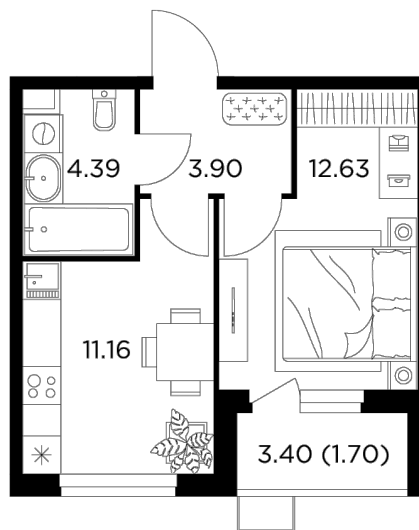

## Планировка

## С мебелью

+7 (495) 500-00-04

[ingrad.ru](http://ingrad.ru)

1-комн. квартира №23, 33.78м<sup>2</sup>

ЖК Новое Пушкино,  
Корпус 23, Секция 1, Этаж 6 из 14

6 580 000₽

194 790₽/м<sup>2</sup>

● Ж/д Пушкино и Заветы Ильича