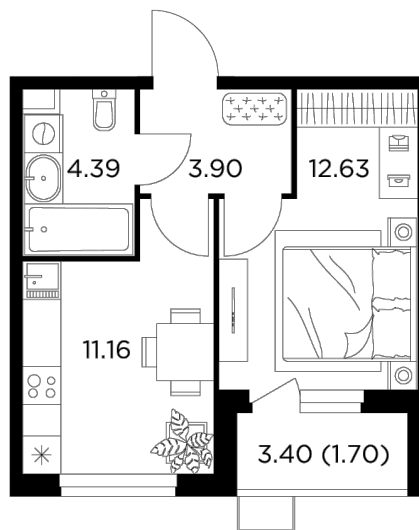

Планировка

С мебелью

+7 (495) 500-00-04

ingrad.ru

1-комн. квартира №23, 33.78м²

ЖК Новое Пушкино,
Корпус 23, Секция 1, Этаж 6 из 14

7 017 734Р

207 748Р/м²

● Ж/д Пушкино и Заветы Ильича

Отделка

Чистовая отделка

Ввод

I квартал 2025

На этаже

На генплане

Квартира
на сайте