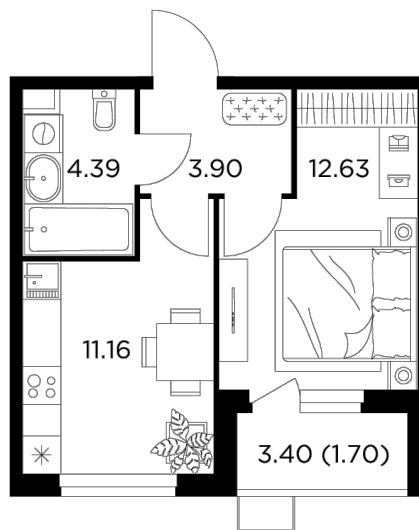

## Планировка

## С мебелью

+7 (495) 500-00-04

[ingrad.ru](http://ingrad.ru)

**1-комн. квартира №23, 33.78м<sup>2</sup>**

ЖК Новое Пушкино,  
Корпус 23, Секция 1, Этаж 6 из 14

**6 990 000₽**

206 893₽/м<sup>2</sup>

● Ж/д Пушкино и Заветы Ильича