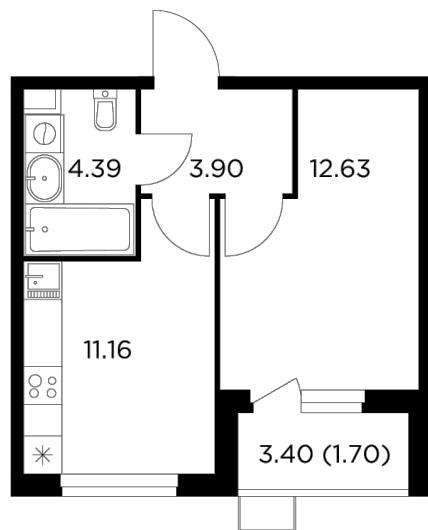

## С мебелью

+7 (495) 500-00-04

[ingrad.ru](http://ingrad.ru)

1-комн. квартира №23, 33.78м<sup>2</sup>

ЖК Новое Пушкино,  
Корпус 23, Секция 1, Этаж 6 из 14

6 580 000₽

194 790₽/м<sup>2</sup>

● Ж/д Пушкино и Заветы Ильича