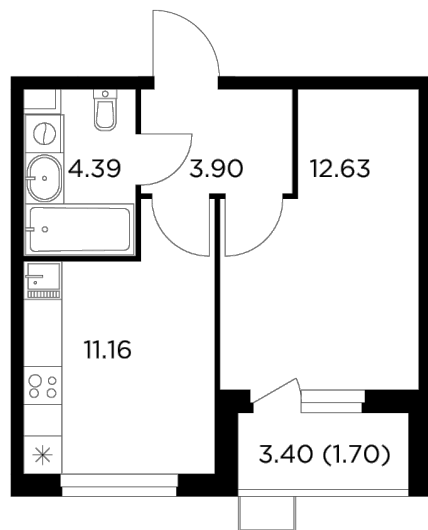

## С мебелью

+7 (495) 500-00-04

[ingrad.ru](http://ingrad.ru)

**1-комн. квартира №23, 33.78м<sup>2</sup>**

ЖК Новое Пушкино,  
Корпус 23, Секция 1, Этаж 6 из 14

**6 990 000₽**

206 893₽/м<sup>2</sup>

● Ж/д Пушкино и Заветы Ильича