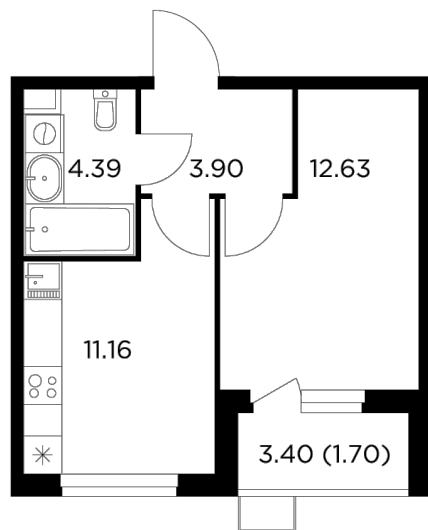

Планировка

С мебелью

+7 (495) 500-00-04

ingrad.ru

1-комн. квартира №23, 33.78м²

ЖК Новое Пушкино,
Корпус 23, Секция 1, Этаж 6 из 14

7 017 734Р

207 748Р/м²