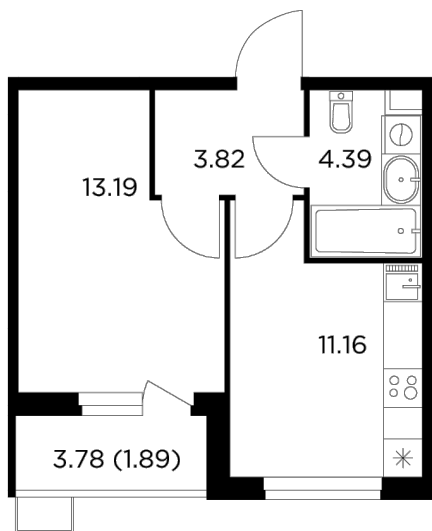

Планировка

С мебелью

+7 (495) 500-00-04

ingrad.ru

1-комн. квартира №14, 34.45м²

ЖК Новое Пушкино,
Корпус 23, Секция 1, Этаж 4 из 14

7 030 000₽

203 959₽/м²