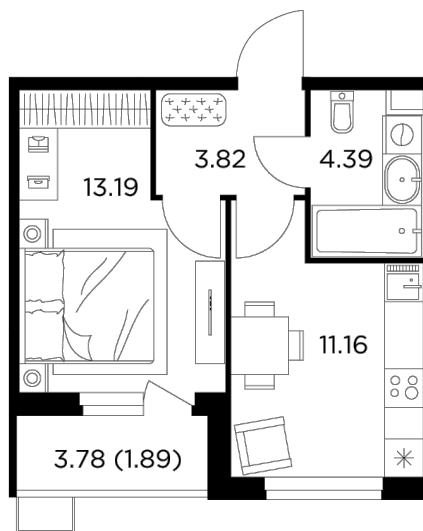

Планировка

С мебелью

+7 (495) 500-00-04

ingrad.ru

1-комн. квартира №14, 34.45м²

ЖК Новое Пушкино,
Корпус 23, Секция 1, Этаж 4 из 14

7 030 000₽

203 959₽/м²