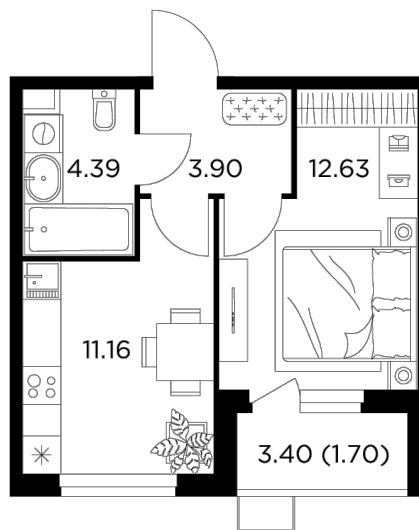

Планировка

С мебелью

+7 (495) 500-00-04

ingrad.ru

1-комн. квартира №8, 33.78м²

ЖК Новое Пушкино,
Корпус 23, Секция 1, Этаж 3 из 14

6 950 000₽

205 679₽/м²

● Ж/д Пушкино и Заветы Ильича

Отделка

Чистовая отделка

Ввод

I квартал 2025

На этаже

На генплане

Квартира
на сайте