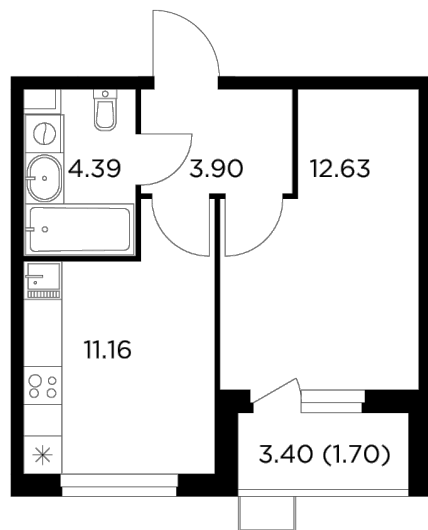

Планировка

С мебелью

+7 (495) 500-00-04

ingrad.ru

1-комн. квартира №8, 33.78м²

ЖК Новое Пушкино,
Корпус 23, Секция 1, Этаж 3 из 14

6 950 000₽

205 679₽/м²