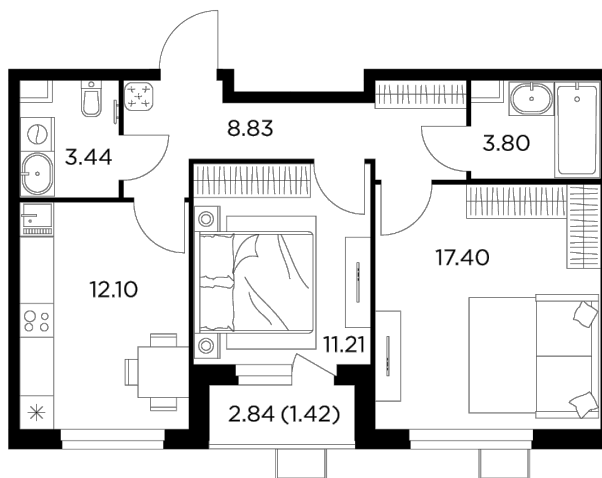

Планировка

С мебелью

+7 (495) 500-00-04

ingrad.ru

2-комн. квартира №280, 58.2м²

ЖК Новое Пушкино,
Корпус 23, Секция 3, Этаж 11 из 14

9 890 578₽

169 941₽/м²

● Ж/д Пушкино и Заветы Ильича

Отделка

Без отделки

Ввод

I квартал 2025

На этаже

На генплане

Квартира
на сайте