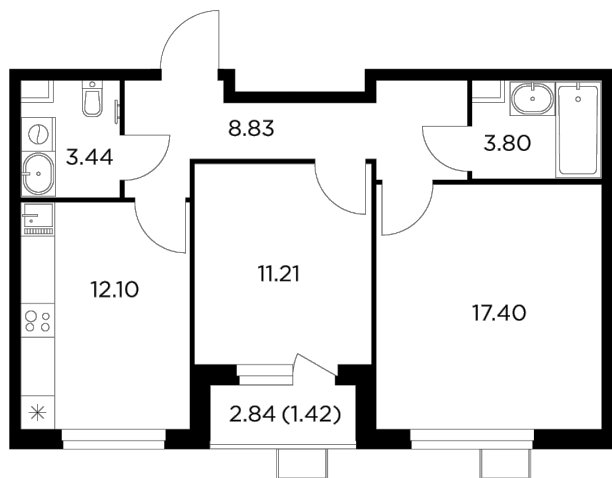

Планировка

С мебелью

+7 (495) 500-00-04

ingrad.ru

2-комн. квартира №280, 58.2м²

ЖК Новое Пушкино,
Корпус 23, Секция 3, Этаж 11 из 14

9 890 578₽

169 941₽/м²

● Ж/д Пушкино и Заветы Ильича

Отделка

Без отделки

Ввод

I квартал 2025

На этаже

На генплане

Квартира
на сайте