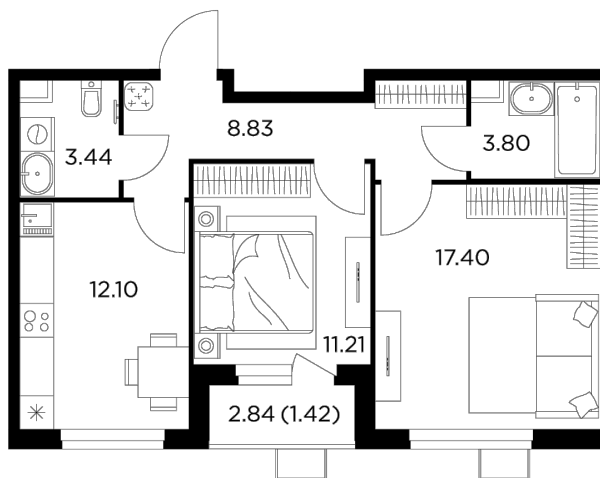

Планировка

С мебелью

+7 (495) 500-00-04

ingrad.ru

2-комн. квартира №280, 58.2м²

ЖК Новое Пушкино,
Корпус 23, Секция 3, Этаж 11 из 14

9 870 000₽

169 460₽/м²

● Ж/д Пушкино и Заветы Ильича

Отделка

Без отделки

Ввод

I квартал 2025

На этаже

На генплане

Квартира
на сайте