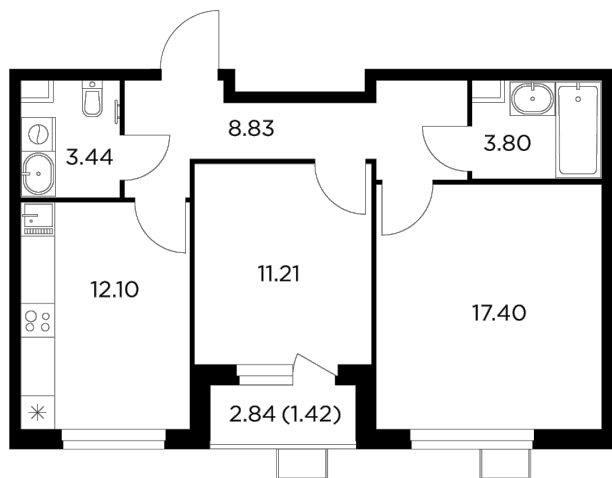

Планировка

С мебелью

+7 (495) 500-00-04

ingrad.ru

2-комн. квартира №280, 58.2м²

ЖК Новое Пушкино,
Корпус 23, Секция 3, Этаж 11 из 14

9 870 000₽

169 460₽/м²

● Ж/д Пушкино и Заветы Ильича

Отделка

Без отделки

Ввод

I квартал 2025

На этаже

На генплане

Квартира
на сайте