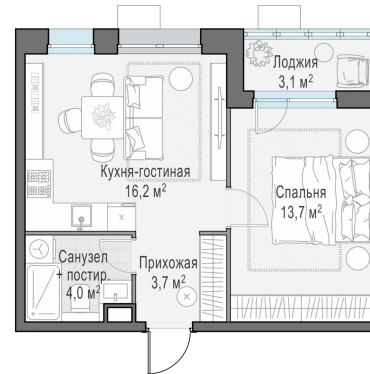

Планировка

С мебелью

1-комн. квартира №228, 37.5м²

Корпус 23, Секция 3, Этаж 11 из 14

7 470 000₽

199 200₽/м²

● Ж/д Пушкино и Заветы Ильича

Отделка

Без отделки

Ввод

Дом готов

Лоджия

На этаже

На генплане

Квартира на сайте