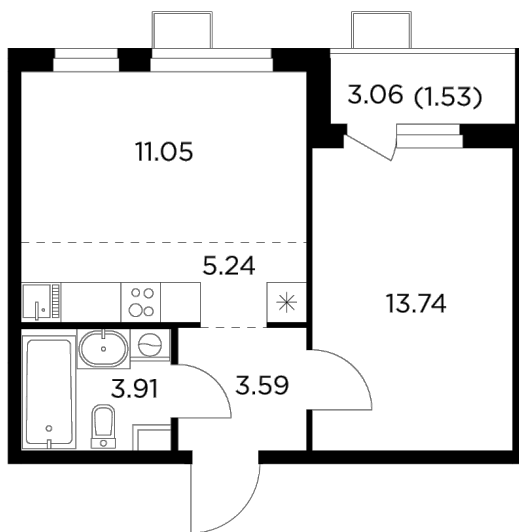

Планировка

С мебелью

+7 (495) 500-00-04

ingrad.ru

2-комн. квартира №274, 39.06м²

ЖК Новое Пушкино,
Корпус 23, Секция 3, Этаж 11 из 14

7 120 000₽

182 207₽/м²

● Ж/д Пушкино и Заветы Ильича

Отделка

Без отделки

Ввод

I квартал 2025

На этаже

На генплане

Квартира
на сайте