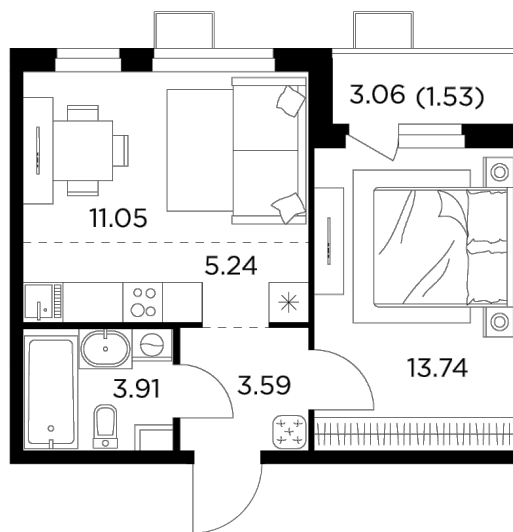

Планировка

С мебелью

+7 (495) 500-00-04

ingrad.ru

2-комн. квартира №274, 39.06м²

ЖК Новое Пушкино,
Корпус 23, Секция 3, Этаж 11 из 14

7 120 000₽

182 207₽/м²

● Ж/д Пушкино и Заветы Ильича

Отделка

Без отделки

Ввод

I квартал 2025

На этаже

На генплане

Квартира
на сайте