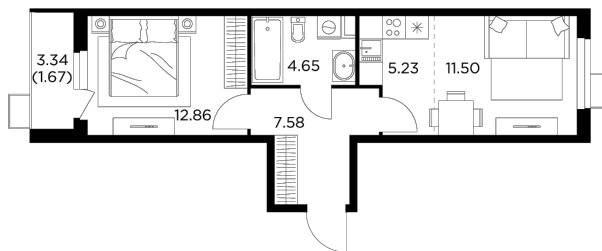

Планировка

С мебелью

+7 (495) 500-00-04

ingrad.ru

2-комн. квартира №272, 43.6м²

ЖК Новое Пушкино,
Корпус 23, Секция 3, Этаж 11 из 14

7 930 000₽

181 701₽/м²

● Ж/д Пушкино и Заветы Ильича

Отделка

Без отделки

Ввод

I квартал 2025

На этаже

На генплане

Квартира
на сайте