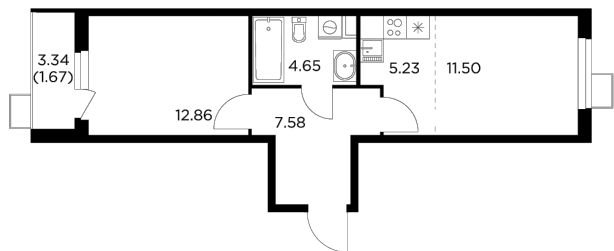

Планировка

С мебелью

+7 (495) 500-00-04

ingrad.ru

2-комн. квартира №272, 43.6м²

ЖК Новое Пушкино,
Корпус 23, Секция 3, Этаж 11 из 14

7 930 000₽

181 701₽/м²

● Ж/д Пушкино и Заветы Ильича

Отделка

Без отделки

Ввод

I квартал 2025

На этаже

На генплане

Квартира
на сайте