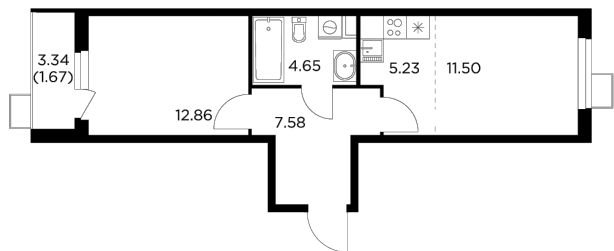

Планировка

С мебелью

+7 (495) 500-00-04

ingrad.ru

2-комн. квартира №272, 43.6м²

ЖК Новое Пушкино,
Корпус 23, Секция 3, Этаж 11 из 14

7 944 865₽

182 222₽/м²

● Ж/д Пушкино и Заветы Ильича

Отделка

Без отделки

Ввод

I квартал 2025

На этаже

На генплане

Квартира
на сайте