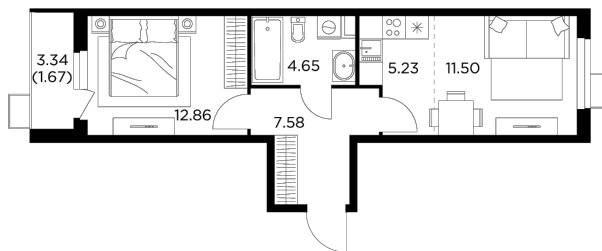

Планировка

С мебелью

+7 (495) 500-00-04

ingrad.ru

2-комн. квартира №272, 43.6м²

ЖК Новое Пушкино,
Корпус 23, Секция 3, Этаж 11 из 14

7 944 865₽

182 222₽/м²

● Ж/д Пушкино и Заветы Ильича

Отделка

Без отделки

Ввод

I квартал 2025

На этаже

На генплане

Квартира
на сайте