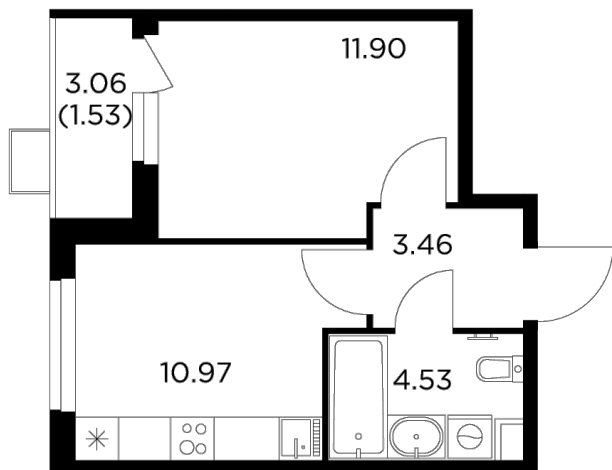

## Планировка

## С мебелью

+7 (495) 500-00-04

[ingrad.ru](http://ingrad.ru)

**1-комн. квартира №269, 32.39м<sup>2</sup>**

ЖК Новое Пушкино,  
Корпус 23, Секция 3, Этаж 11 из 14

**5 768 659₽**

178 100₽/м<sup>2</sup>

● Ж/д Пушкино и Заветы Ильича