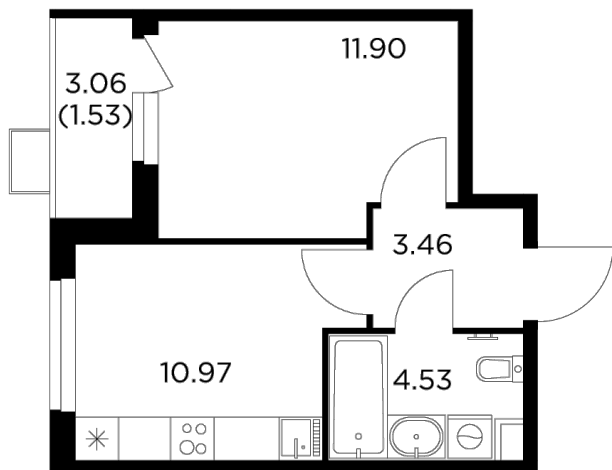

## Планировка

## С мебелью

+7 (495) 500-00-04

[ingrad.ru](http://ingrad.ru)

**1-комн. квартира №269, 32.39м<sup>2</sup>**

ЖК Новое Пушкино,  
Корпус 23, Секция 3, Этаж 11 из 14

**5 851 286₽**

180 651₽/м<sup>2</sup>

● Ж/д Пушкино и Заветы Ильича