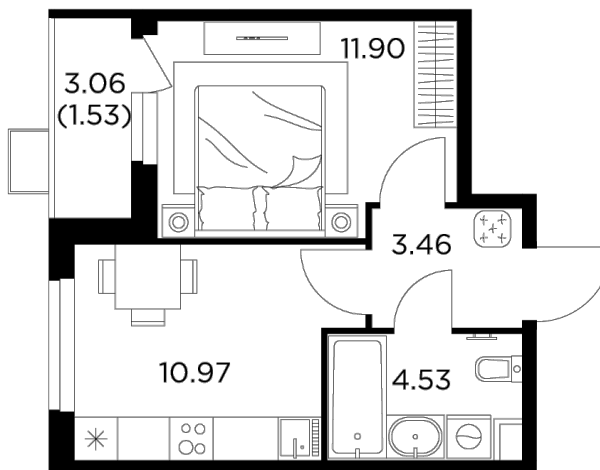

## Планировка

## С мебелью

+7 (495) 500-00-04

[ingrad.ru](http://ingrad.ru)

**1-комн. квартира №269, 32.39м<sup>2</sup>**

ЖК Новое Пушкино,  
Корпус 23, Секция 3, Этаж 11 из 14

**5 851 286₽**

180 651₽/м<sup>2</sup>

● Ж/д Пушкино и Заветы Ильича