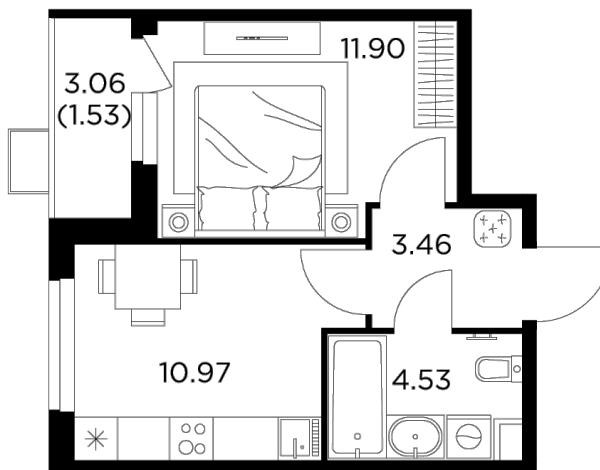

## Планировка

## С мебелью

+7 (495) 500-00-04

[ingrad.ru](http://ingrad.ru)

**1-комн. квартира №269, 32.39м<sup>2</sup>**

ЖК Новое Пушкино,  
Корпус 23, Секция 3, Этаж 11 из 14

**5 768 659₽**

178 100₽/м<sup>2</sup>

● Ж/д Пушкино и Заветы Ильича