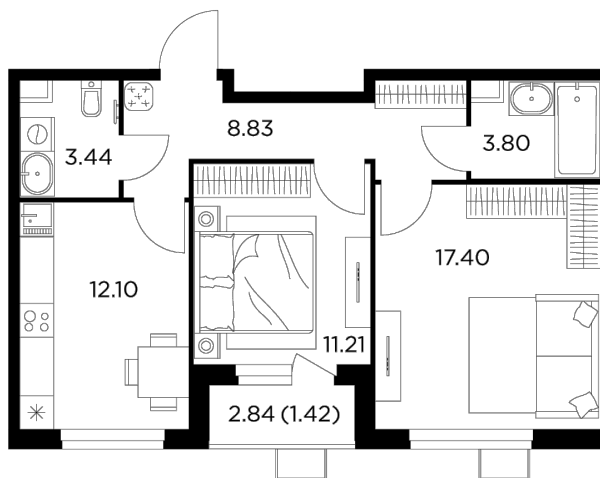

Планировка

С мебелью

+7 (495) 500-00-04

ingrad.ru

2-комн. квартира №268, 58.2м²

ЖК Новое Пушкино,
Корпус 23, Секция 3, Этаж 10 из 14

9 867 726₽

169 549₽/м²

● Ж/д Пушкино и Заветы Ильича

Отделка

Без отделки

Ввод

I квартал 2025

На этаже

На генплане

Квартира
на сайте