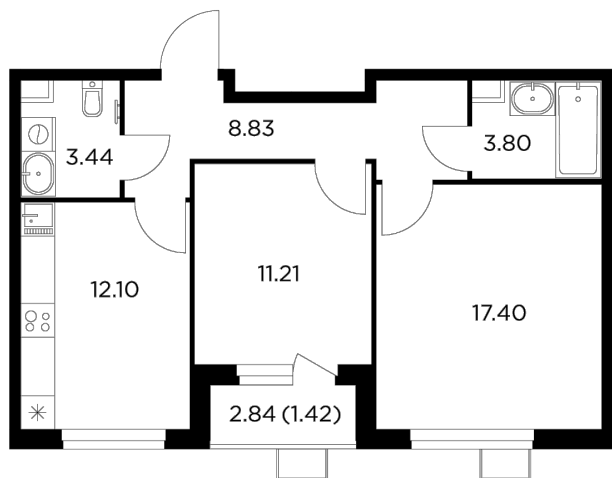

Планировка

С мебелью

+7 (495) 500-00-04

ingrad.ru

2-комн. квартира №268, 58.2м²

ЖК Новое Пушкино,
Корпус 23, Секция 3, Этаж 10 из 14

9 867 726₽

169 549₽/м²

● Ж/д Пушкино и Заветы Ильича

Отделка

Без отделки

Ввод

I квартал 2025

На этаже

На генплане

Квартира
на сайте