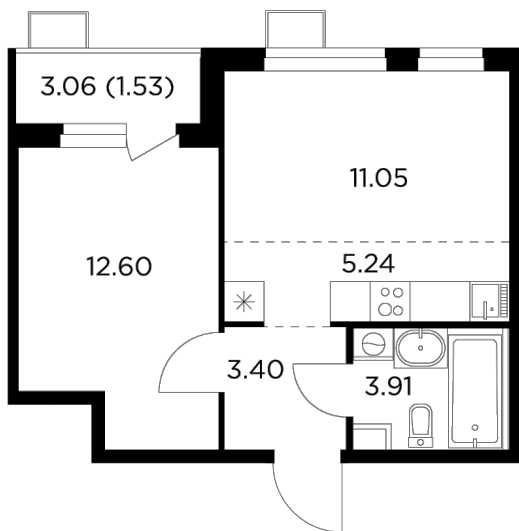

Планировка

С мебелью

+7 (495) 500-00-04

ingrad.ru

2-комн. квартира №265, 37.73м²

ЖК Новое Пушкино,
Корпус 23, Секция 3, Этаж 10 из 14

6 890 000₽

182 511₽/м²

● Ж/д Пушкино и Заветы Ильича

Отделка

Без отделки

Ввод

I квартал 2025

На этаже

На генплане

Квартира
на сайте