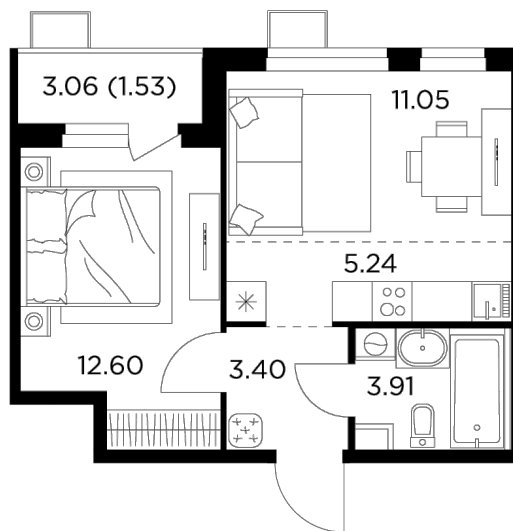

Планировка

С мебелью

+7 (495) 500-00-04

ingrad.ru

2-комн. квартира №265, 37.73м²

ЖК Новое Пушкино,
Корпус 23, Секция 3, Этаж 10 из 14

6 890 000₽

182 511₽/м²

● Ж/д Пушкино и Заветы Ильича

Отделка

Без отделки

Ввод

I квартал 2025

На этаже

На генплане

Квартира
на сайте