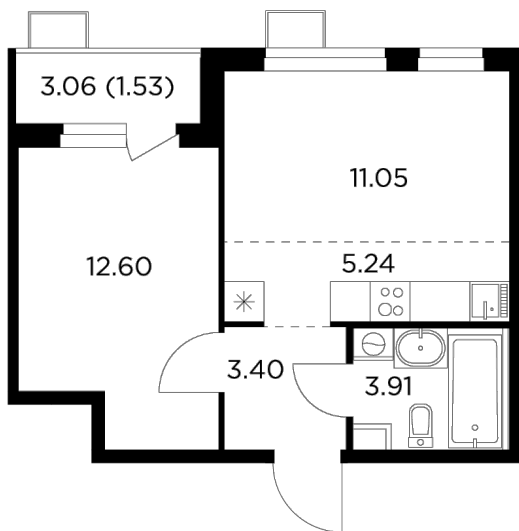

## Планировка

## С мебелью

+7 (495) 500-00-04

[ingrad.ru](http://ingrad.ru)

**2-комн. квартира №265, 37.73м<sup>2</sup>**

ЖК Новое Пушкино,  
Корпус 23, Секция 3, Этаж 10 из 14

**6 905 986₽**

183 037₽/м<sup>2</sup>

● Ж/д Пушкино и Заветы Ильича