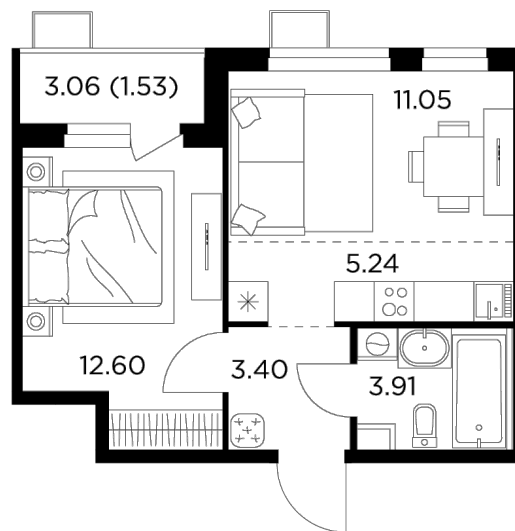

## Планировка

## С мебелью

+7 (495) 500-00-04

[ingrad.ru](http://ingrad.ru)

**2-комн. квартира №265, 37.73м<sup>2</sup>**

ЖК Новое Пушкино,  
Корпус 23, Секция 3, Этаж 10 из 14

**6 905 986₽**

183 037₽/м<sup>2</sup>

● Ж/д Пушкино и Заветы Ильича