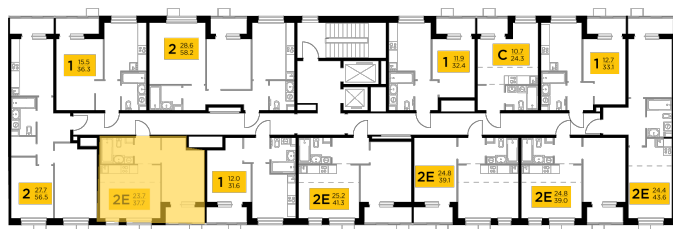

Планировка

С мебелью

+7 (495) 500-00-04

ingrad.ru

2-комн. квартира №265, 37.73м²

ЖК Новое Пушкино,
Корпус 23, Секция 3, Этаж 10 из 14

6 905 986₽

183 037₽/м²

● Ж/д Пушкино и Заветы Ильича

Отделка

Без отделки

Ввод

I квартал 2025

На этаже

На генплане

Квартира
на сайте