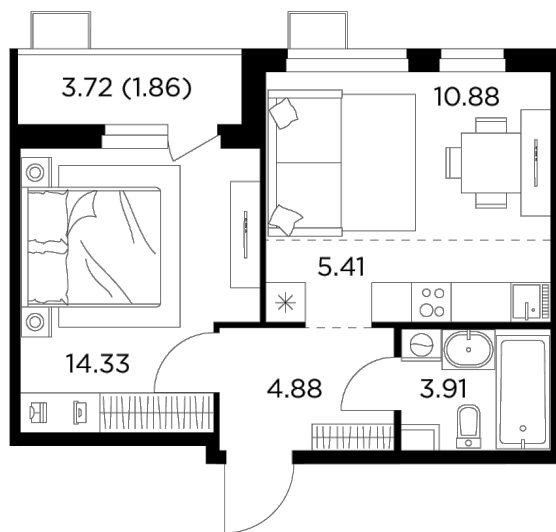

Планировка

С мебелью

+7 (495) 500-00-04

ingrad.ru

2-комн. квартира №263, 41.27м²

ЖК Новое Пушкино,
Корпус 23, Секция 3, Этаж 10 из 14

7 478 086₽

181 199₽/м²

● Ж/д Пушкино и Заветы Ильича

Отделка

Без отделки

Ввод

I квартал 2025

На этаже

На генплане

Квартира
на сайте