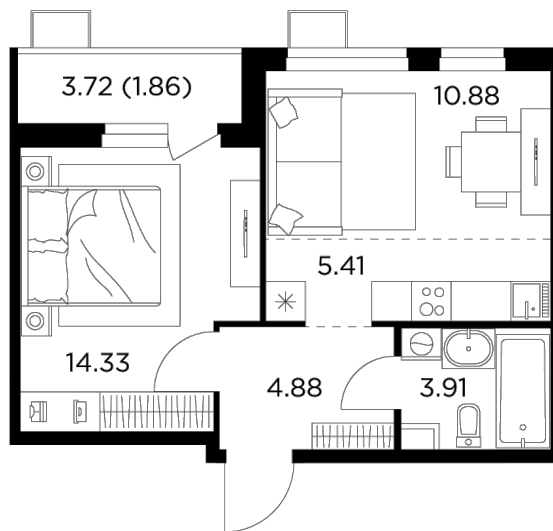

## Планировка

## С мебелью

+7 (495) 500-00-04

[ingrad.ru](http://ingrad.ru)

1-комн. квартира №263, 41.27м<sup>2</sup>

ЖК Новое Пушкино,  
Корпус 23, Секция 3, Этаж 10 из 14

6 480 000₽

157 015₽/м<sup>2</sup>

● Ж/д Пушкино и Заветы Ильича

Отделка

Без отделки

Ввод

III квартал 2025

Лоджия Балкон