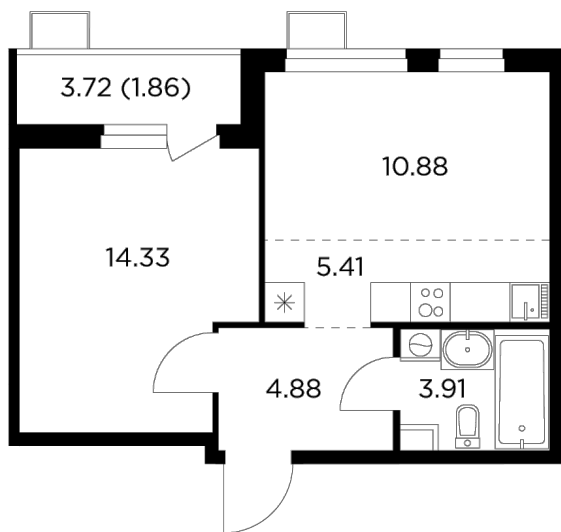

Планировка

С мебелью

+7 (495) 500-00-04

ingrad.ru

2-комн. квартира №263, 41.27м²

ЖК Новое Пушкино,
Корпус 23, Секция 3, Этаж 10 из 14

7 478 086₽

181 199₽/м²

● Ж/д Пушкино и Заветы Ильича

Отделка

Без отделки

Ввод

I квартал 2025

На этаже

На генплане

Квартира
на сайте