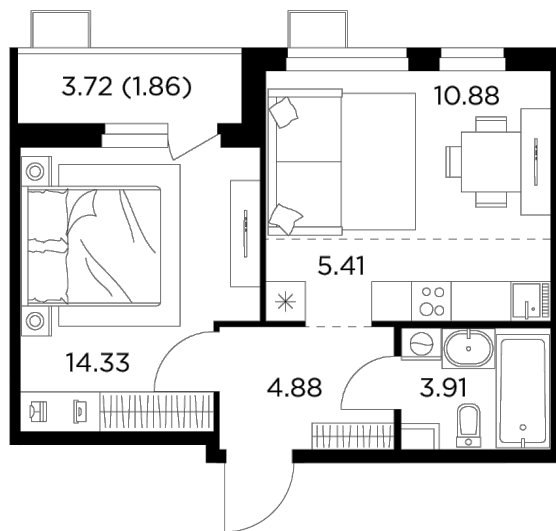

Планировка

С мебелью

+7 (495) 500-00-04

ingrad.ru

1-комн. квартира №263, 41.27м²

ЖК Новое Пушкино,
Корпус 23, Секция 3, Этаж 10 из 14

7 730 000₽

187 304₽/м²

● Ж/д Пушкино и Заветы Ильича

Отделка

Без отделки

Ввод

III квартал 2025

Лоджия Балкон

На этаже

На генплане