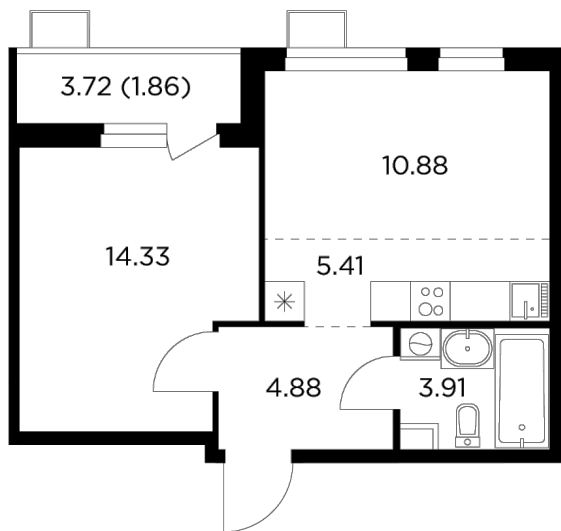

Планировка

С мебелью

+7 (495) 500-00-04

ingrad.ru

1-комн. квартира №263, 41.27м²

ЖК Новое Пушкино,
Корпус 23, Секция 3, Этаж 10 из 14

7 730 000₽

187 304₽/м²

● Ж/д Пушкино и Заветы Ильича

Отделка

Без отделки

Ввод

III квартал 2025

Лоджия Балкон

На этаже

На генплане