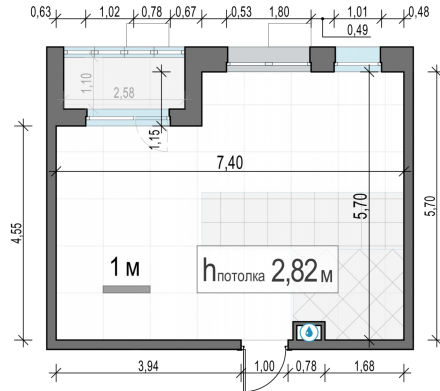

Планировка

С мебелью

1-комн. квартира №215, 37.5м²

Корпус 23, Секция 3, Этаж 10 из 14

7 450 000₽

198 667₽/м²

● Ж/д Пушкино и Заветы Ильича

Отделка

Без отделки

Ввод

Дом готов

Лоджия

На этаже

На генплане

Квартира на сайте