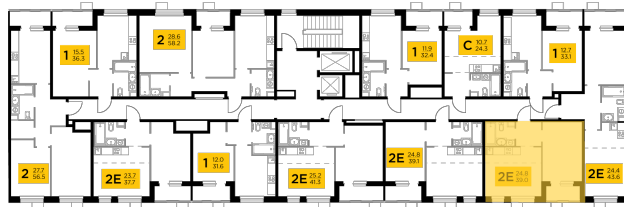

Планировка

С мебелью

1-комн. квартира №215, 37.5м²

Корпус 23, Секция 3, Этаж 10 из 14

7 450 000₽

198 667₽/м²

● Ж/д Пушкино и Заветы Ильича

Отделка

Без отделки

Ввод

Дом готов

Лоджия

На этаже

На генплане

Квартира на сайте