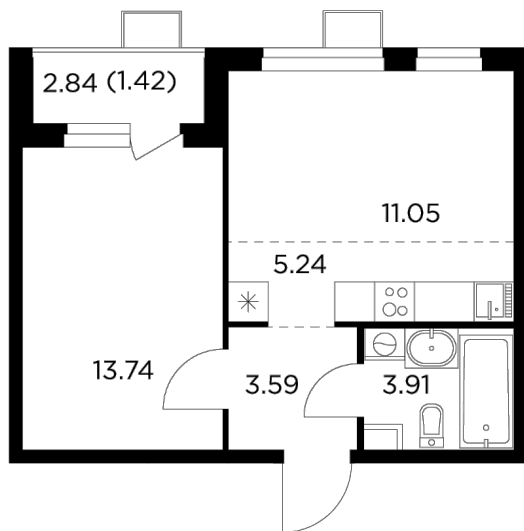

Планировка

С мебелью

+7 (495) 500-00-04

ingrad.ru

2-комн. квартира №261, 38.95м²

ЖК Новое Пушкино,
Корпус 23, Секция 3, Этаж 10 из 14

7 103 799₽

182 383₽/м²

● Ж/д Пушкино и Заветы Ильича

Отделка

Без отделки

Ввод

I квартал 2025

На этаже

На генплане

Квартира
на сайте