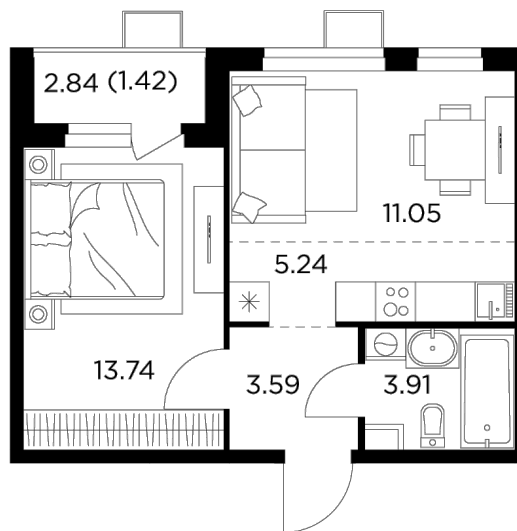

Планировка

С мебелью

+7 (495) 500-00-04

ingrad.ru

2-комн. квартира №261, 38.95м²

ЖК Новое Пушкино,
Корпус 23, Секция 3, Этаж 10 из 14

7 103 799₽

182 383₽/м²

● Ж/д Пушкино и Заветы Ильича

Отделка

Без отделки

Ввод

I квартал 2025

На этаже

На генплане

Квартира
на сайте