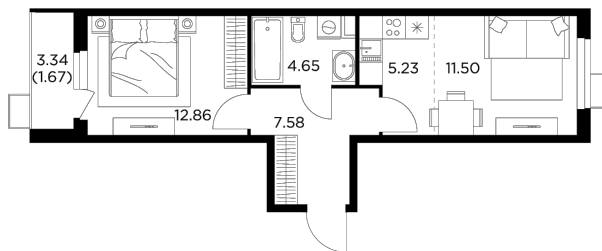

Планировка

С мебелью

+7 (495) 500-00-04

ingrad.ru

2-комн. квартира №260, 43.6м²

ЖК Новое Пушкино,
Корпус 23, Секция 3, Этаж 10 из 14

7 910 000₽

181 297₽/м²

● Ж/д Пушкино и Заветы Ильича

Отделка

Без отделки

Ввод

I квартал 2025

На этаже

На генплане

Квартира
на сайте