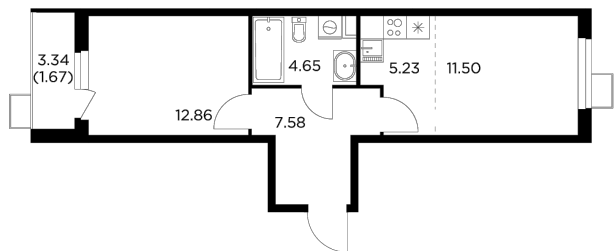

Планировка

С мебелью

+7 (495) 500-00-04

ingrad.ru

2-комн. квартира №260, 43.6м²

ЖК Новое Пушкино,
Корпус 23, Секция 3, Этаж 10 из 14

7 910 000₽

181 297₽/м²

● Ж/д Пушкино и Заветы Ильича

Отделка

Без отделки

Ввод

I квартал 2025

На этаже

На генплане

Квартира
на сайте