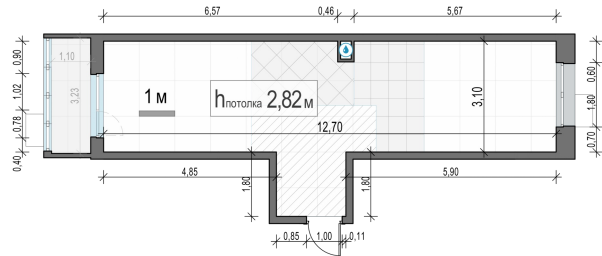

Планировка

С мебелью

1-комн. квартира №214, 41.8м²

Корпус 23, Секция 3, Этаж 10 из 14

8 200 000₽

196 173₽/м²

● Ж/д Пушкино и Заветы Ильича

Отделка

Без отделки

Ввод

Дом готов

Лоджия

На этаже

На генплане

Квартира
на сайте