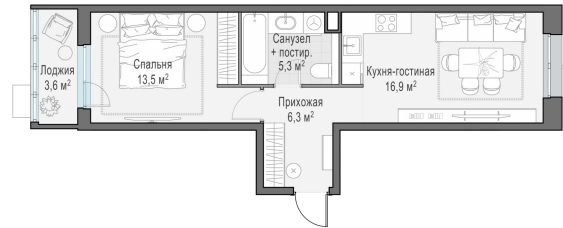

Планировка

С мебелью

1-комн. квартира №214, 41.8м²

Корпус 23, Секция 3, Этаж 10 из 14

8 200 000₽

196 173₽/м²

● Ж/д Пушкино и Заветы Ильича

Отделка

Без отделки

Ввод

Дом готов

Лоджия

На этаже

На генплане

Квартира
на сайте