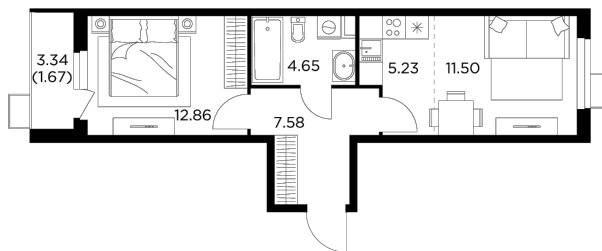

Планировка

С мебелью

+7 (495) 500-00-04

ingrad.ru

2-комн. квартира №260, 43.6м²

ЖК Новое Пушкино,
Корпус 23, Секция 3, Этаж 10 из 14

7 926 218₽

181 794₽/м²

● Ж/д Пушкино и Заветы Ильича

Отделка

Без отделки

Ввод

I квартал 2025

На этаже

На генплане

Квартира
на сайте