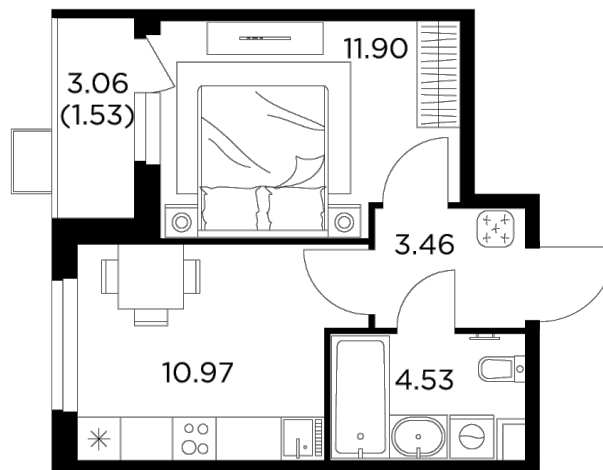

Планировка

С мебелью

+7 (495) 500-00-04

ingrad.ru

1-комн. квартира №257, 32.39м²

ЖК Новое Пушкино,
Корпус 23, Секция 3, Этаж 10 из 14

5 837 434₽

180 223₽/м²

● Ж/д Пушкино и Заветы Ильича

Отделка

Без отделки

Ввод

I квартал 2025

На этаже

На генплане

Квартира
на сайте