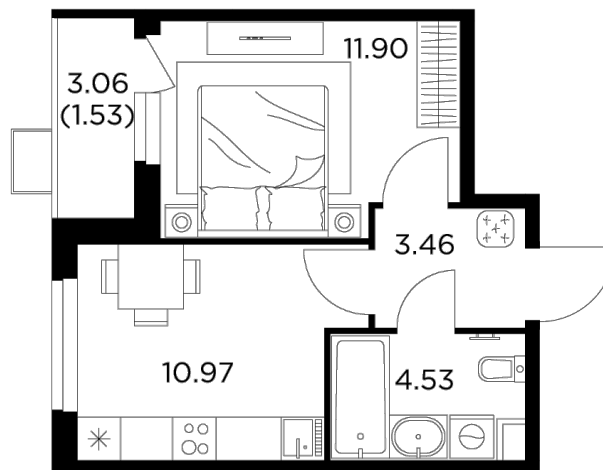

Планировка

С мебелью

+7 (495) 500-00-04

ingrad.ru

1-комн. квартира №257, 32.39м²

ЖК Новое Пушкино,
Корпус 23, Секция 3, Этаж 10 из 14

5 755 703₽

177 700₽/м²

● Ж/д Пушкино и Заветы Ильича

Отделка

Без отделки

Ввод

I квартал 2025

На этаже

На генплане

Квартира
на сайте