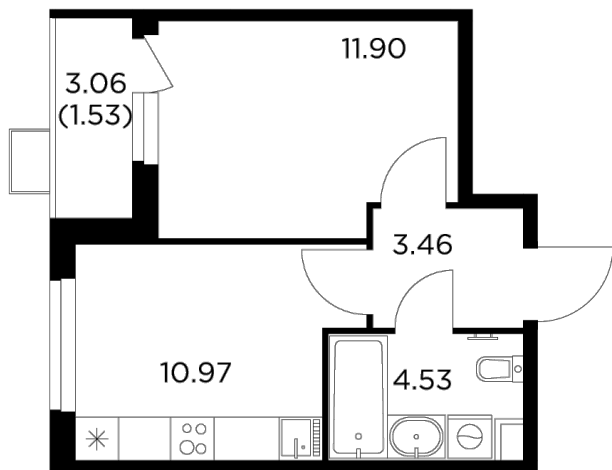

Планировка

С мебелью

+7 (495) 500-00-04

ingrad.ru

1-комн. квартира №257, 32.39м²

ЖК Новое Пушкино,
Корпус 23, Секция 3, Этаж 10 из 14

5 755 703₽

177 700₽/м²

● Ж/д Пушкино и Заветы Ильича

Отделка

Без отделки

Ввод

I квартал 2025

На этаже

На генплане

Квартира
на сайте