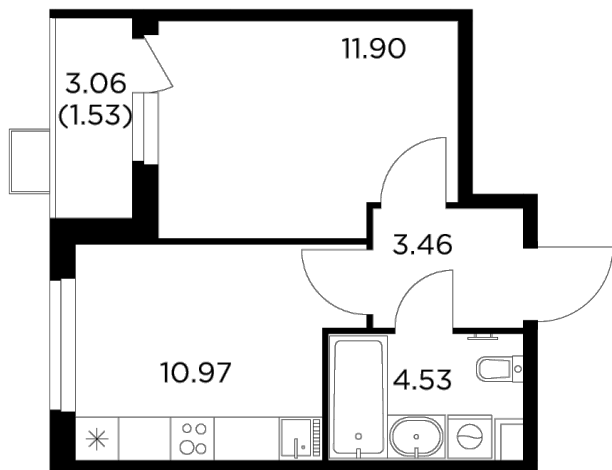

Планировка

С мебелью

+7 (495) 500-00-04

ingrad.ru

1-комн. квартира №257, 32.39м²

ЖК Новое Пушкино,
Корпус 23, Секция 3, Этаж 10 из 14

5 837 434₽

180 223₽/м²

● Ж/д Пушкино и Заветы Ильича

Отделка

Без отделки

Ввод

I квартал 2025

На этаже

На генплане

Квартира
на сайте