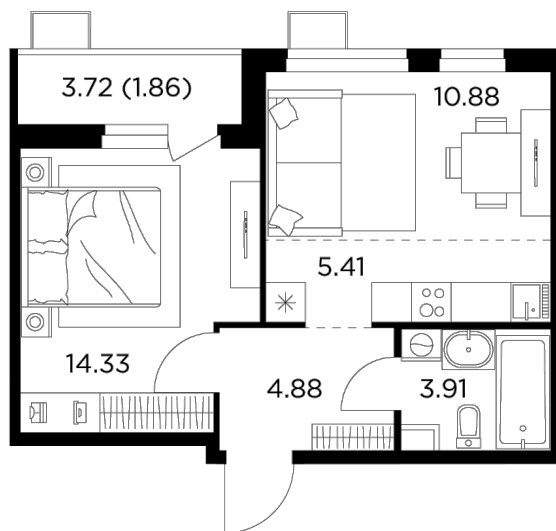

## Планировка

## С мебелью

+7 (495) 500-00-04

[ingrad.ru](http://ingrad.ru)

**2-комн. квартира №251, 41.27м²**

ЖК Новое Пушкино,  
Корпус 23, Секция 3, Этаж 9 из 14

**7 450 000₽**

180 285₽/м²

● Ж/д Пушкино и Заветы Ильича