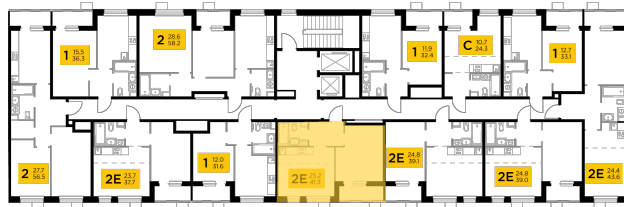

Планировка

С мебелью

1-комн. квартира №205, 39.7м²

Корпус 23, Секция 3, Этаж 9 из 14

7 780 000₽
195 970₽/м²

● Ж/д Пушкино и Заветы Ильича

Отделка

Без отделки

Ввод

Дом готов

Лоджия

На этаже

На генплане

Квартира
на сайте

Скачано 23.05.2026 20:59