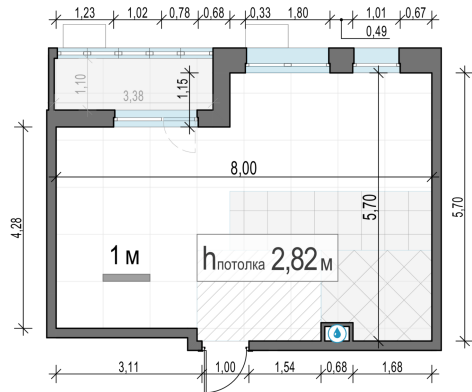

Планировка

С мебелью

1-комн. квартира №205, 39.7м²

Корпус 23, Секция 3, Этаж 9 из 14

7 780 000₽
195 970₽/м²

● Ж/д Пушкино и Заветы Ильича

Отделка

Без отделки

Ввод

Дом готов

Лоджия

На этаже

На генплане

Квартира
на сайте

Скачано 23.05.2026 20:59