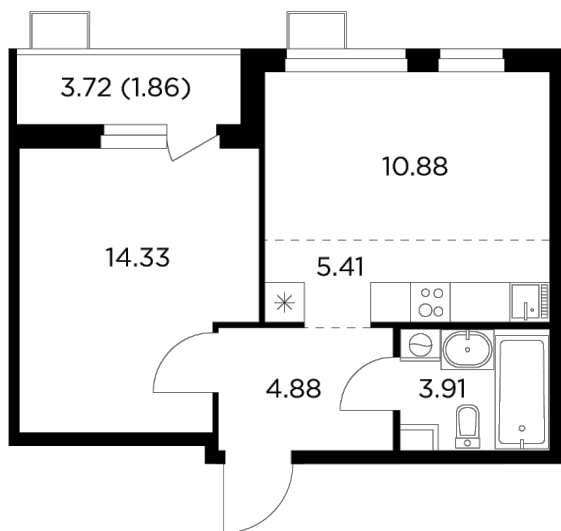

## Планировка

## С мебелью

+7 (495) 500-00-04

[ingrad.ru](http://ingrad.ru)

**2-комн. квартира №251, 41.27м²**

ЖК Новое Пушкино,  
Корпус 23, Секция 3, Этаж 9 из 14

**7 450 000₽**

180 285₽/м²

● Ж/д Пушкино и Заветы Ильича