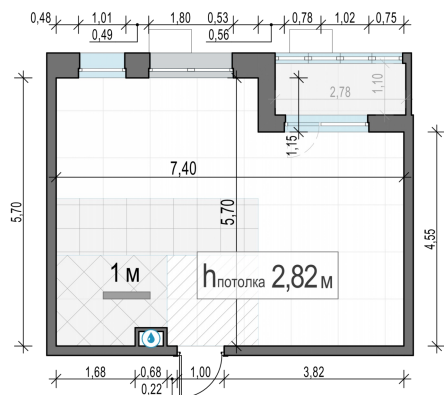

Планировка

С мебелью

1-комн. квартира №204, 37.8м²

Корпус 23, Секция 3, Этаж 9 из 14

6 360 000₽

168 254₽/м²

● Ж/д Пушкино и Заветы Ильича

Отделка

Без отделки

Ввод

Дом готов

Лоджия

На этаже

На генплане

Квартира на сайте