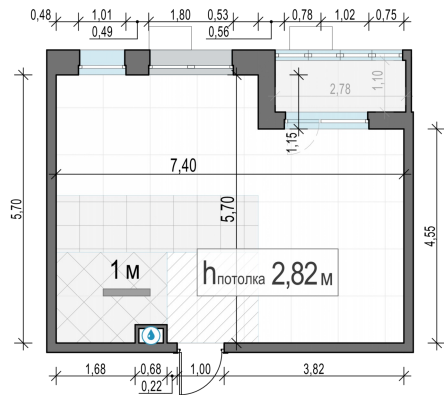

Планировка

С мебелью

**1-комн. квартира №204, 37.8м<sup>2</sup>**

Корпус 23, Секция 3, Этаж 9 из 14

**7 480 000₽**

197 884₽/м<sup>2</sup>

● Ж/д Пушкино и Заветы Ильича

Отделка

Без отделки

Ввод

Дом готов

Лоджия

На этаже

На генплане

Квартира на сайте