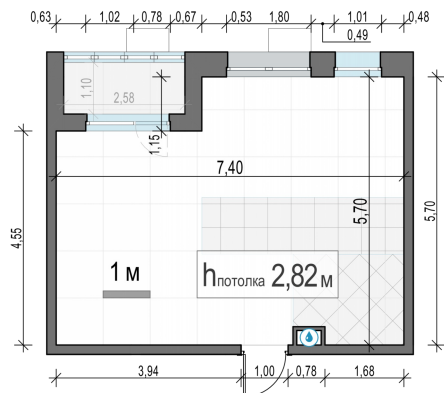

Планировка

С мебелью

1-комн. квартира №203, 37.7м²

Корпус 23, Секция 3, Этаж 9 из 14

7 440 000₽

197 348₽/м²

● Ж/д Пушкино и Заветы Ильича

Отделка

Без отделки

Ввод

Дом готов

Лоджия

На этаже

На генплане

Квартира на сайте