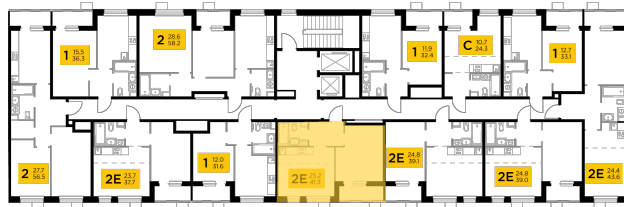

Планировка

С мебелью

1-комн. квартира №193, 39.4м²

Корпус 23, Секция 3, Этаж 8 из 14

7 720 000₽
195 940₽/м²

● Ж/д Пушкино и Заветы Ильича

Отделка

Без отделки

Ввод

Дом готов

Лоджия

На этаже

На генплане

Квартира на сайте