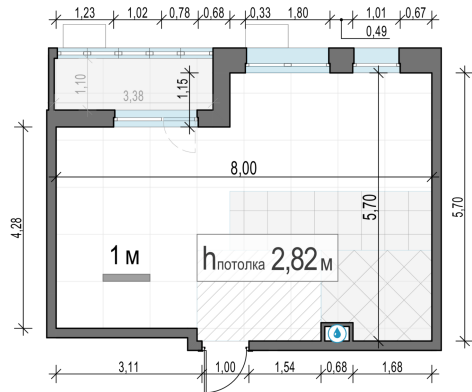

Планировка

С мебелью

1-комн. квартира №193, 39.4м²

Корпус 23, Секция 3, Этаж 8 из 14

7 720 000₽
195 940₽/м²

● Ж/д Пушкино и Заветы Ильича

Отделка

Без отделки

Ввод

Дом готов

Лоджия

На этаже

На генплане

Квартира
на сайте

Скачано 23.04.2026 20:20