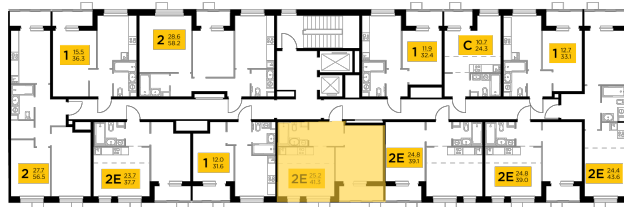

Планировка

С мебелью

1-комн. квартира №193, 39.4м²

Корпус 23, Секция 3, Этаж 8 из 14

7 720 000₽
195 940₽/м²

● Ж/д Пушкино и Заветы Ильича

Отделка

Без отделки

Ввод

Дом готов

Лоджия

На этаже

На генплане

Квартира
на сайте

Скачано 23.04.2026 20:20