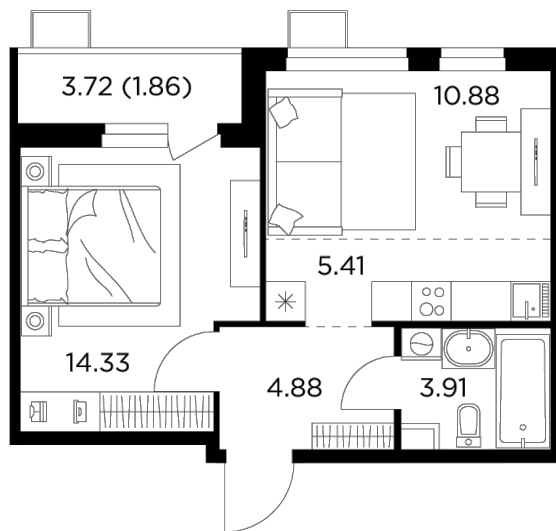

### Планировка

### С мебелью

+7 (495) 500-00-04

[ingrad.ru](http://ingrad.ru)

**2-комн. квартира №239, 41.27м<sup>2</sup>**

ЖК Новое Пушкино,  
Корпус 23, Секция 3, Этаж 8 из 14

**7 430 000₽**

179 880₽/м<sup>2</sup>

● Ж/д Пушкино и Заветы Ильича