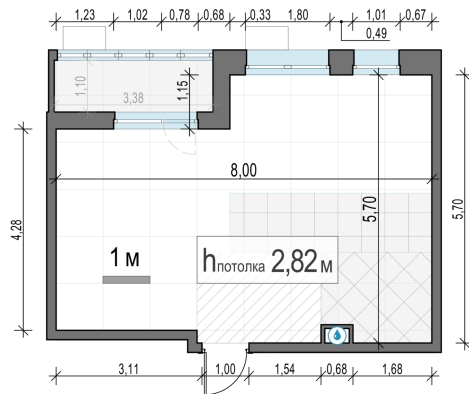

Планировка

С мебелью

1-комн. квартира №193, 39.4м²

Корпус 23, Секция 3, Этаж 8 из 14

7 720 000₽
195 940₽/м²

● Ж/д Пушкино и Заветы Ильича

Отделка

Без отделки

Ввод

Дом готов

Лоджия

На этаже

На генплане

Квартира на сайте