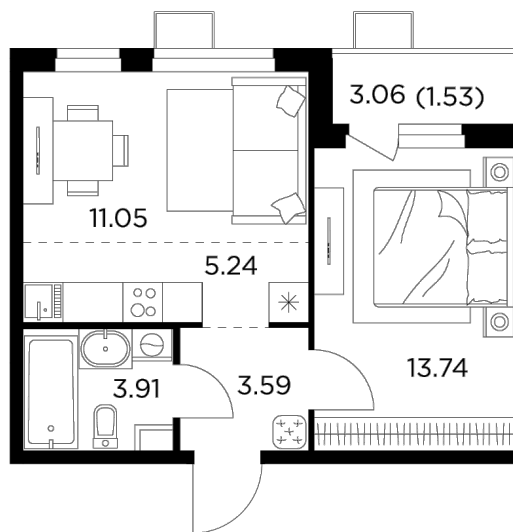

Планировка

С мебелью

+7 (495) 500-00-04

ingrad.ru

2-комн. квартира №238, 39.06м²

ЖК Новое Пушкино,
Корпус 23, Секция 3, Этаж 8 из 14

7 070 000₽

180 993₽/м²

● Ж/д Пушкино и Заветы Ильича

Отделка

Без отделки

Ввод

I квартал 2025

На этаже

На генплане

Квартира
на сайте