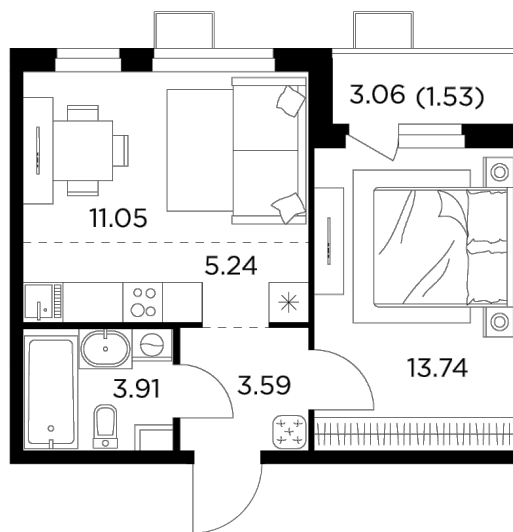

Планировка

С мебелью

+7 (495) 500-00-04

ingrad.ru

2-комн. квартира №238, 39.06м²

ЖК Новое Пушкино,
Корпус 23, Секция 3, Этаж 8 из 14

7 088 191Р

181 469Р/м²

● Ж/д Пушкино и Заветы Ильича

Отделка

Без отделки

Ввод

I квартал 2025

На этаже

На генплане

Квартира
на сайте