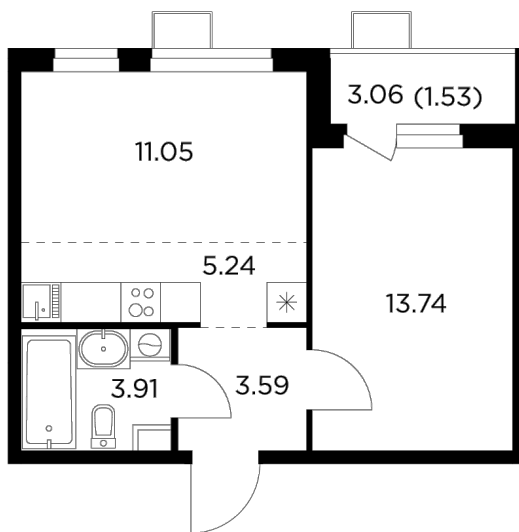

Планировка

С мебелью

+7 (495) 500-00-04

ingrad.ru

2-комн. квартира №238, 39.06м²

ЖК Новое Пушкино,
Корпус 23, Секция 3, Этаж 8 из 14

7 070 000₽

180 993₽/м²

● Ж/д Пушкино и Заветы Ильича

Отделка

Без отделки

Ввод

I квартал 2025

На этаже

На генплане

Квартира
на сайте