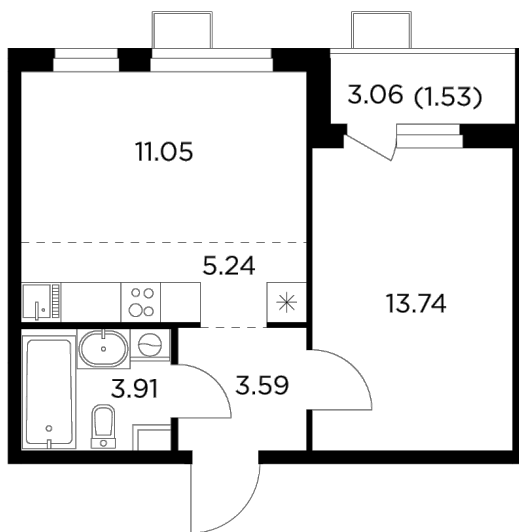

Планировка

С мебелью

+7 (495) 500-00-04

ingrad.ru

2-комн. квартира №238, 39.06м²

ЖК Новое Пушкино,
Корпус 23, Секция 3, Этаж 8 из 14

7 088 191Р

181 469Р/м²

● Ж/д Пушкино и Заветы Ильича

Отделка

Без отделки

Ввод

I квартал 2025

На этаже

На генплане

Квартира
на сайте