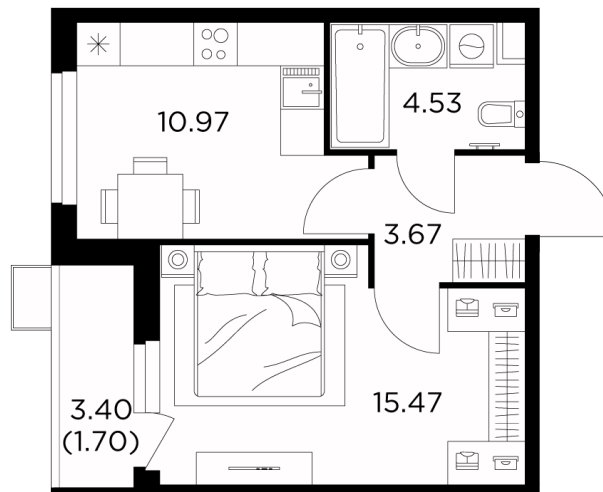

## Планировка

## С мебелью

+7 (495) 500-00-04

[ingrad.ru](http://ingrad.ru)

**1-комн. квартира №231, 36.34м<sup>2</sup>**

ЖК Новое Пушкино,  
Корпус 23, Секция 3, Этаж 7 из 14

**6 530 000₽**

179 476₽/м<sup>2</sup>

● Ж/д Пушкино и Заветы Ильича