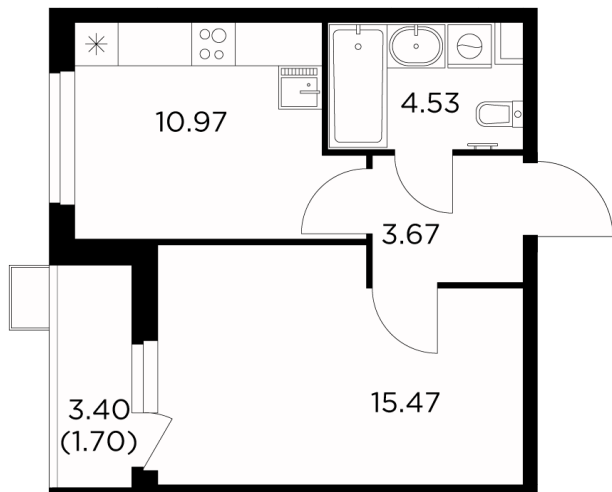

## Планировка

## С мебелью

+7 (495) 500-00-04

[ingrad.ru](http://ingrad.ru)

**1-комн. квартира №231, 36.34м<sup>2</sup>**

ЖК Новое Пушкино,  
Корпус 23, Секция 3, Этаж 7 из 14

**6 530 000₽**

179 476₽/м<sup>2</sup>

● Ж/д Пушкино и Заветы Ильича