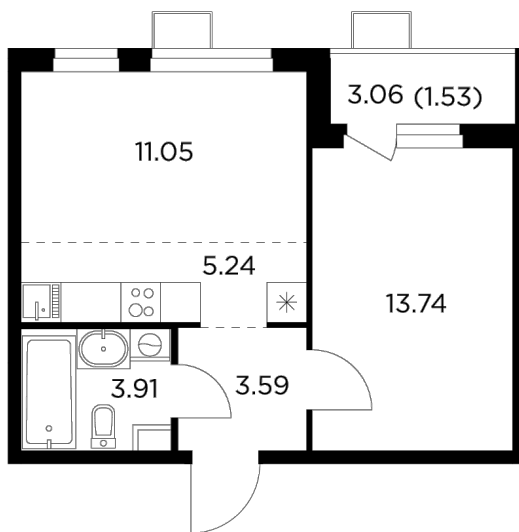

Планировка

С мебелью

INGRAD

+7 (495) 500-00-04

ingrad.ru

2-комн. квартира №226, 39.06м²

ЖК Новое Пушкино,
Корпус 23, Секция 3, Этаж 7 из 14

7 071 486Р

181 042Р/м²

● Ж/д Пушкино и Заветы Ильича

Отделка

Без отделки

Ввод

I квартал 2025

На этаже

На генплане