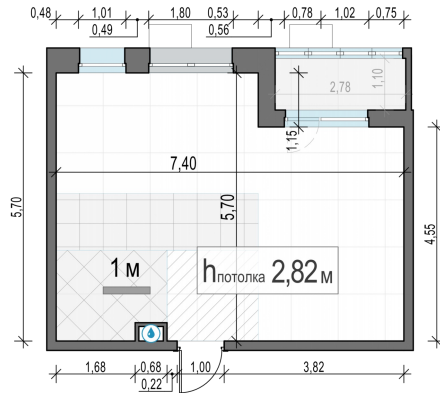

Планировка

С мебелью

1-комн. квартира №180, 37.3м²

Корпус 23, Секция 3, Этаж 7 из 14

7 390 000₽

198 124₽/м²

● Ж/д Пушкино и Заветы Ильича

Отделка

Без отделки

Ввод

Дом готов

Лоджия

На этаже

На генплане

Квартира на сайте