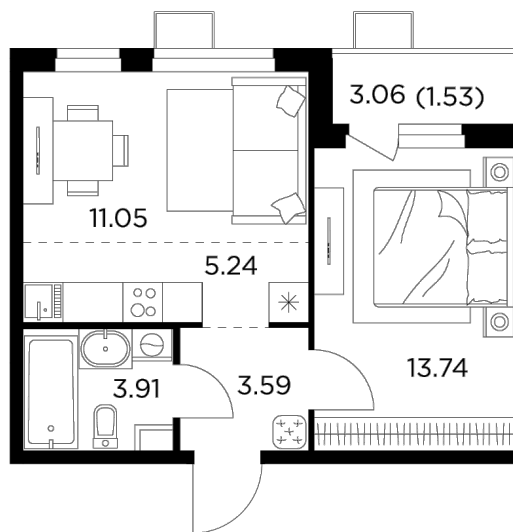

Планировка

С мебелью

INGRAD

+7 (495) 500-00-04

ingrad.ru

2-комн. квартира №226, 39.06м²

ЖК Новое Пушкино,
Корпус 23, Секция 3, Этаж 7 из 14

7 071 486Р

181 042Р/м²

● Ж/д Пушкино и Заветы Ильича

Отделка

Без отделки

Ввод

I квартал 2025

На этаже

На генплане