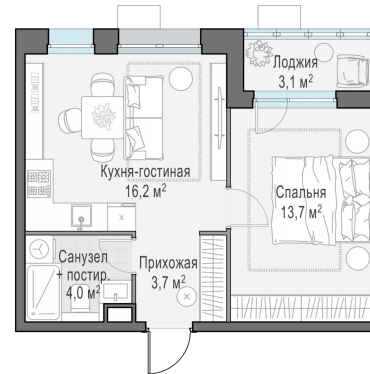

Планировка

С мебелью

1-комн. квартира №180, 37.3м²

Корпус 23, Секция 3, Этаж 7 из 14

7 390 000₽

198 124₽/м²

● Ж/д Пушкино и Заветы Ильича

Отделка

Без отделки

Ввод

Дом готов

Лоджия

На этаже

На генплане

Квартира на сайте