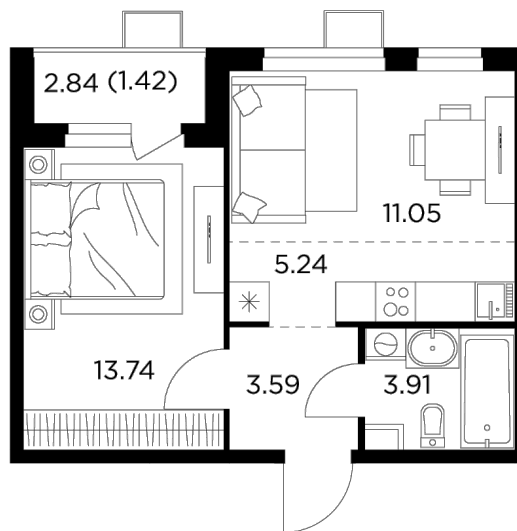

## Планировка

## С мебелью

+7 (495) 500-00-04

[ingrad.ru](http://ingrad.ru)

**2-комн. квартира №225, 38.95м<sup>2</sup>**

ЖК Новое Пушкино,  
Корпус 23, Секция 3, Этаж 7 из 14

**7 040 000₽**

180 588₽/м<sup>2</sup>

● Ж/д Пушкино и Заветы Ильича