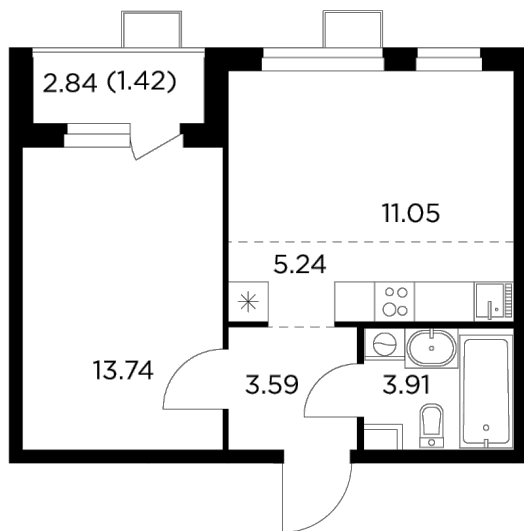

Планировка

С мебелью

+7 (495) 500-00-04

ingrad.ru

2-комн. квартира №225, 38.95м²

ЖК Новое Пушкино,
Корпус 23, Секция 3, Этаж 7 из 14

7 053 826₽

181 100₽/м²

● Ж/д Пушкино и Заветы Ильича

Отделка

Без отделки

Ввод

I квартал 2025

На этаже

На генплане

Квартира
на сайте