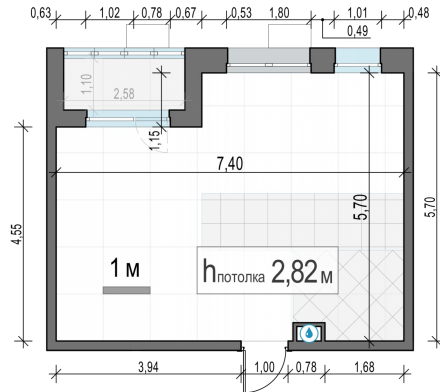

Планировка

С мебелью

1-комн. квартира №179, 37.6м²

Корпус 23, Секция 3, Этаж 7 из 14

6 280 000₽

167 022₽/м²

● Ж/д Пушкино и Заветы Ильича

Отделка

Без отделки

Ввод

Дом готов

Лоджия

На этаже

На генплане

Квартира на сайте