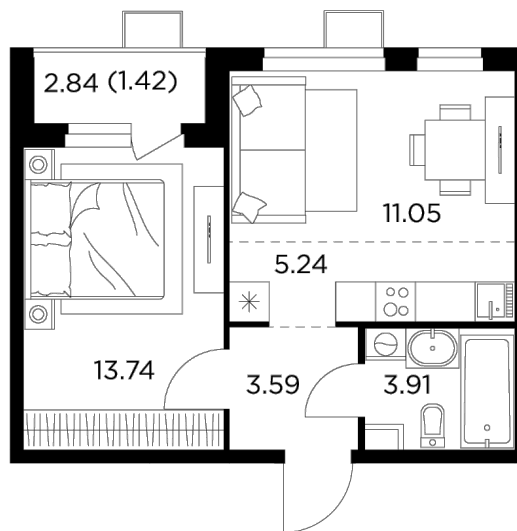

Планировка

С мебелью

+7 (495) 500-00-04

ingrad.ru

2-комн. квартира №225, 38.95м²

ЖК Новое Пушкино,
Корпус 23, Секция 3, Этаж 7 из 14

7 053 826₽

181 100₽/м²

● Ж/д Пушкино и Заветы Ильича

Отделка

Без отделки

Ввод

I квартал 2025

На этаже

На генплане

Квартира
на сайте