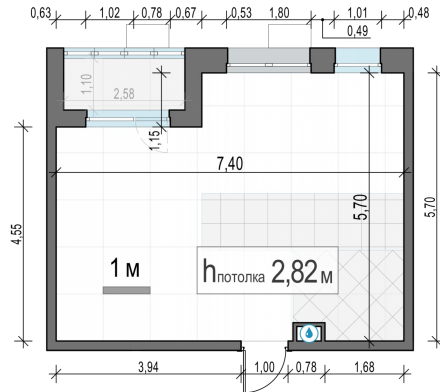

Планировка

С мебелью

1-комн. квартира №179, 37.6м²

Корпус 23, Секция 3, Этаж 7 из 14

7 390 000₽

196 543₽/м²

● Ж/д Пушкино и Заветы Ильича

Отделка

Без отделки

Ввод

Дом готов

Лоджия

На этаже

На генплане

Квартира
на сайте

Скачано 23.04.2026 18:32