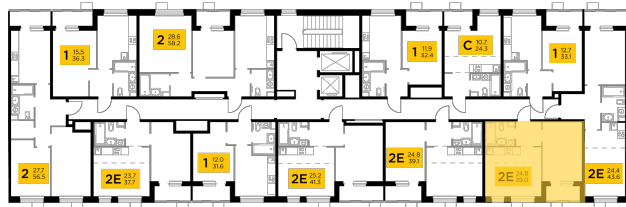

Планировка

С мебелью

1-комн. квартира №179, 37.6м²

Корпус 23, Секция 3, Этаж 7 из 14

6 280 000₽

167 022₽/м²

● Ж/д Пушкино и Заветы Ильича

Отделка

Без отделки

Ввод

Дом готов

Лоджия

На этаже

На генплане

Квартира на сайте