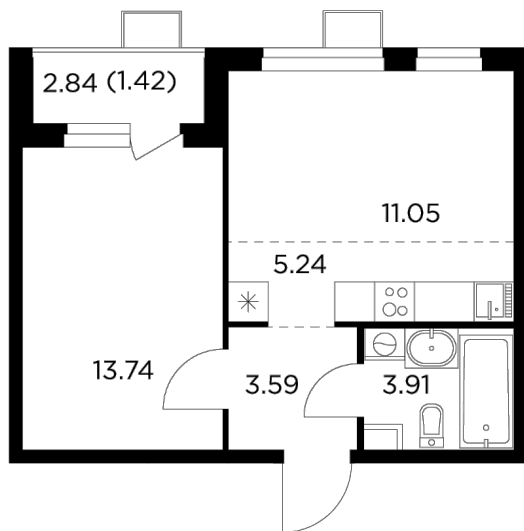

## Планировка

## С мебелью

+7 (495) 500-00-04

[ingrad.ru](http://ingrad.ru)

**2-комн. квартира №225, 38.95м<sup>2</sup>**

ЖК Новое Пушкино,  
Корпус 23, Секция 3, Этаж 7 из 14

**7 040 000₽**

180 588₽/м<sup>2</sup>

● Ж/д Пушкино и Заветы Ильича