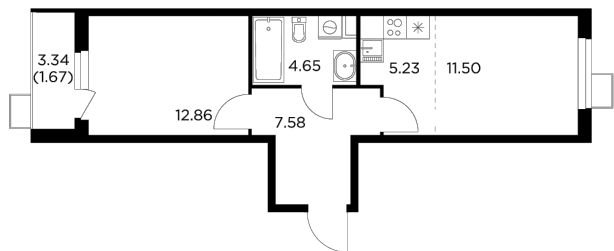

Планировка

С мебелью

+7 (495) 500-00-04

ingrad.ru

2-комн. квартира №224, 43.6м²

ЖК Новое Пушкино,
Корпус 23, Секция 3, Этаж 7 из 14

7 940 000₽

182 098₽/м²

● Ж/д Пушкино и Заветы Ильича

Отделка

Без отделки

Ввод

I квартал 2025

На этаже

На генплане

Квартира
на сайте