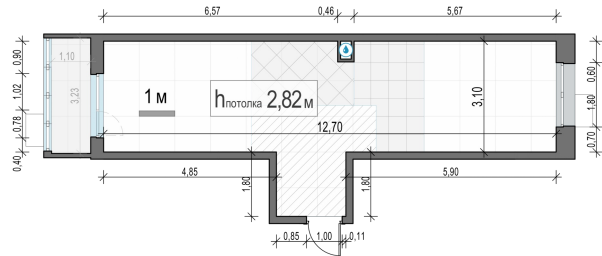

Планировка

С мебелью

1-комн. квартира №178, 41.7м²

Корпус 23, Секция 3, Этаж 7 из 14

8 130 000₽

194 965₽/м²

● Ж/д Пушкино и Заветы Ильича

Отделка

Без отделки

Ввод

Дом готов

Лоджия

На этаже

На генплане

Квартира
на сайте

Скачано 23.04.2026 20:00