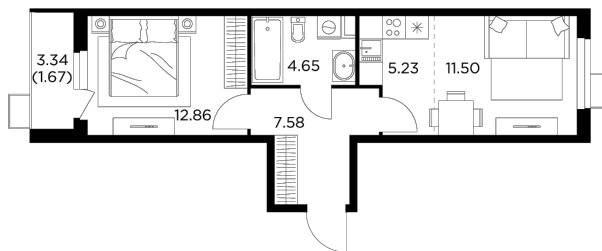

Планировка

С мебелью

+7 (495) 500-00-04

ingrad.ru

2-комн. квартира №224, 43.6м²

ЖК Новое Пушкино,
Корпус 23, Секция 3, Этаж 7 из 14

7 940 000₽

182 098₽/м²

● Ж/д Пушкино и Заветы Ильича

Отделка

Без отделки

Ввод

I квартал 2025

На этаже

На генплане

Квартира
на сайте