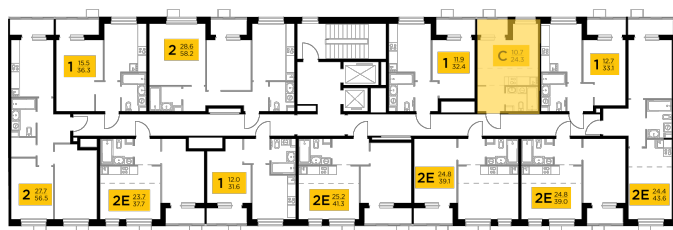

Планировка

С мебелью

+7 (495) 500-00-04

ingrad.ru

Студия №222, 24.3м²

ЖК Новое Пушкино,
Корпус 23, Секция 3, Этаж 7 из 14

5 214 780₽

214 600₽/м²

● Ж/д Пушкино и Заветы Ильича

Отделка

Без отделки

Ввод

I квартал 2025

На этаже

На генплане

Квартира
на сайте