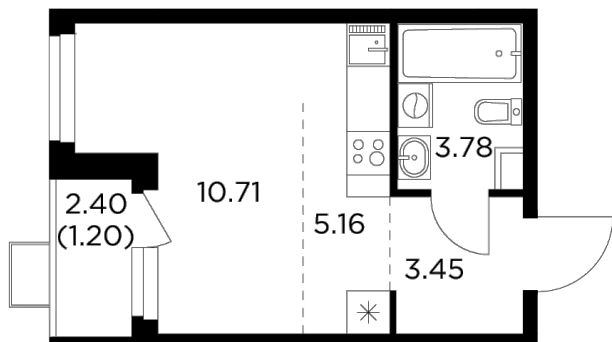

Планировка

С мебелью

+7 (495) 500-00-04

ingrad.ru

Студия №222, 24.3м²

ЖК Новое Пушкино,
Корпус 23, Секция 3, Этаж 7 из 14

5 214 780₽

214 600₽/м²

● Ж/д Пушкино и Заветы Ильича

Отделка

Без отделки

Ввод

I квартал 2025

На этаже

На генплане

Квартира
на сайте