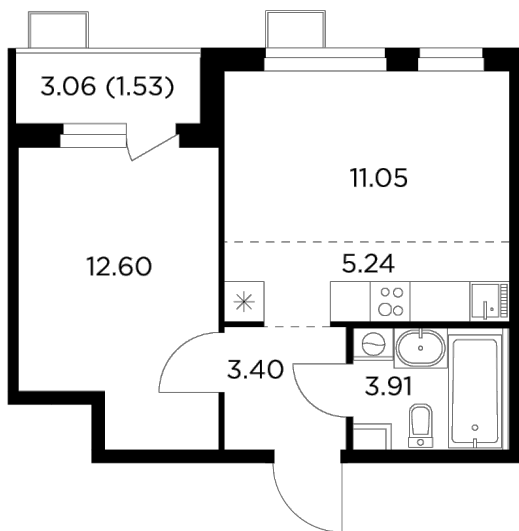

## Планировка

## С мебелью

+7 (495) 500-00-04

[ingrad.ru](http://ingrad.ru)

**2-комн. квартира №217, 37.73м<sup>2</sup>**

ЖК Новое Пушкино,  
Корпус 23, Секция 3, Этаж 6 из 14

**6 830 000₽**

180 791₽/м<sup>2</sup>

● Ж/д Пушкино и Заветы Ильича