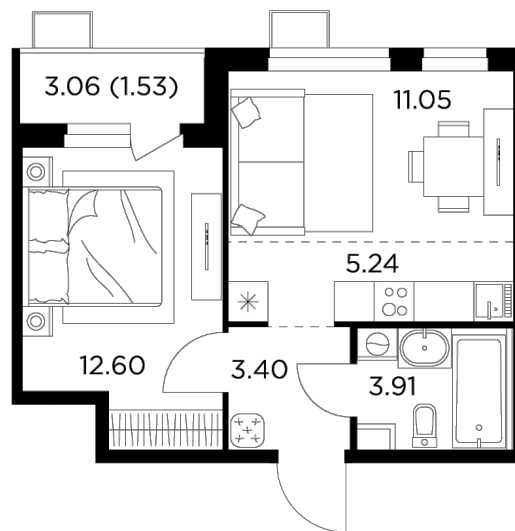

## Планировка

## С мебелью

+7 (495) 500-00-04

[ingrad.ru](http://ingrad.ru)

**2-комн. квартира №217, 37.73м<sup>2</sup>**

ЖК Новое Пушкино,  
Корпус 23, Секция 3, Этаж 6 из 14

**6 830 000₽**

180 791₽/м<sup>2</sup>

● Ж/д Пушкино и Заветы Ильича