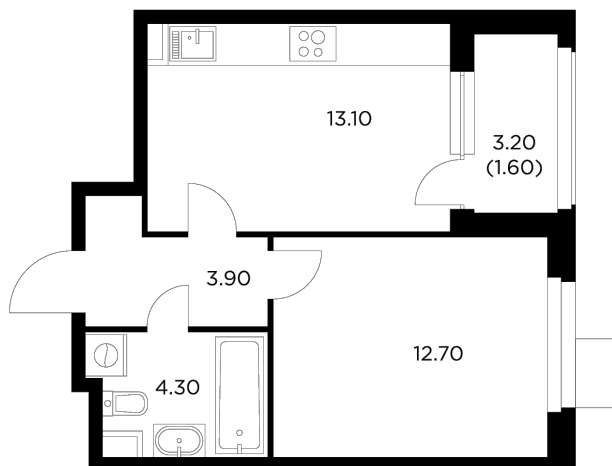

Планировка

С мебелью

+7 (495) 500-00-04

ingrad.ru

1-комн. квартира №201, 35.6м²

ЖК Новое Медведково,
Корпус 35, Секция 3, Этаж 4 из 17

10 120 000₽

284 187₽/м²

● м. «Медведково»

Отделка

Чистовая отделка

Ввод

II квартал 2025

На этаже

На генплане

Квартира
на сайте