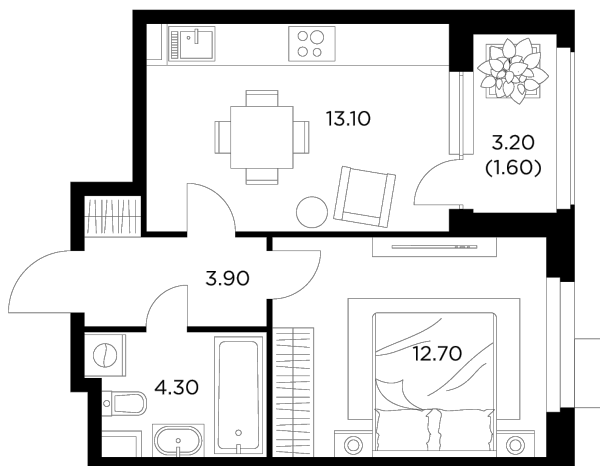

Планировка

С мебелью

+7 (495) 500-00-04

ingrad.ru

1-комн. квартира №201, 35.6м²

ЖК Новое Медведково,
Корпус 35, Секция 3, Этаж 4 из 17

10 120 000₽

284 187₽/м²

● м. «Медведково»

Отделка

Чистовая отделка

Ввод

II квартал 2025

На этаже

На генплане

Квартира
на сайте