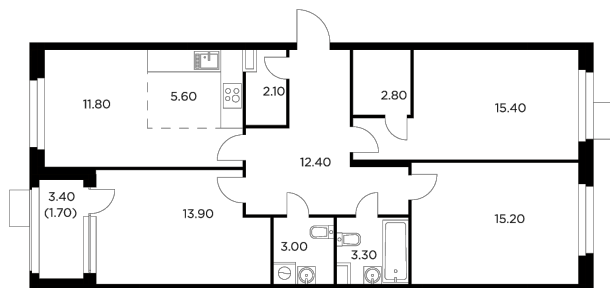

## Планировка

## С мебелью

+7 (495) 500-00-04

[ingrad.ru](http://ingrad.ru)

**4-комн. квартира №200, 87.2м<sup>2</sup>**

ЖК Новое Медведково,  
Корпус 35, Секция 3, Этаж 3 из 17

**19 235 327₽**

220 589₽/м<sup>2</sup>

● М Медведково