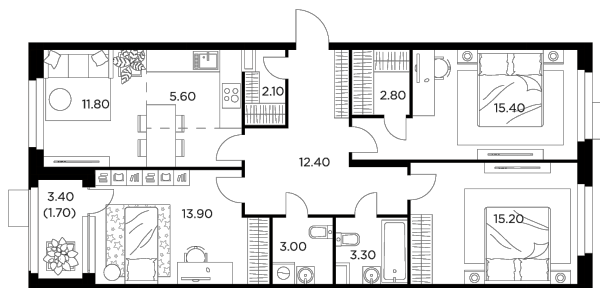

## Планировка

## С мебелью

+7 (495) 500-00-04

[ingrad.ru](http://ingrad.ru)

**4-комн. квартира №200, 87.2м<sup>2</sup>**

ЖК Новое Медведково,  
Корпус 35, Секция 3, Этаж 3 из 17

**19 235 327₽**

220 589₽/м<sup>2</sup>

● М Медведково