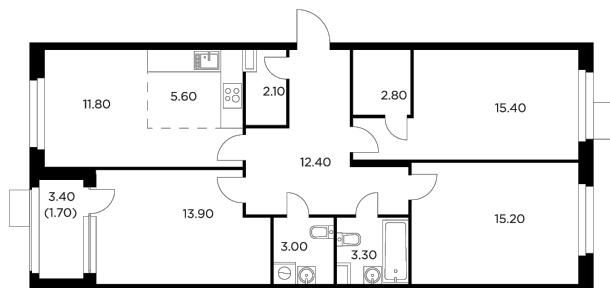

Планировка

С мебелью

+7 (495) 500-00-04

ingrad.ru

4-комн. квартира №200, 87.2м²

ЖК Новое Медведково,
Корпус 35, Секция 3, Этаж 3 из 17

19 380 000₽

222 169₽/м²

● м. «Медведково»

Отделка

Чистовая отделка

Ввод

II квартал 2025

На этаже

На генплане

Квартира
на сайте