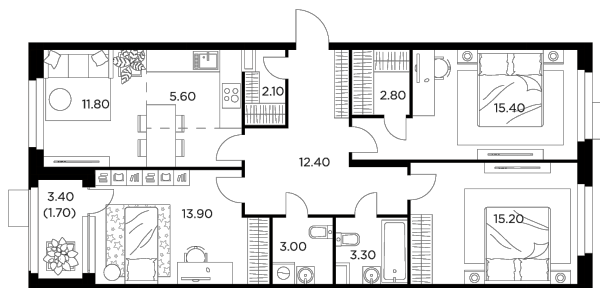

Планировка

С мебелью

+7 (495) 500-00-04

ingrad.ru

4-комн. квартира №200, 87.2м²

ЖК Новое Медведково,
Корпус 35, Секция 3, Этаж 3 из 17

19 380 000₽

222 169₽/м²

● м. «Медведково»

Отделка

Чистовая отделка

Ввод

II квартал 2025

На этаже

На генплане

Квартира
на сайте