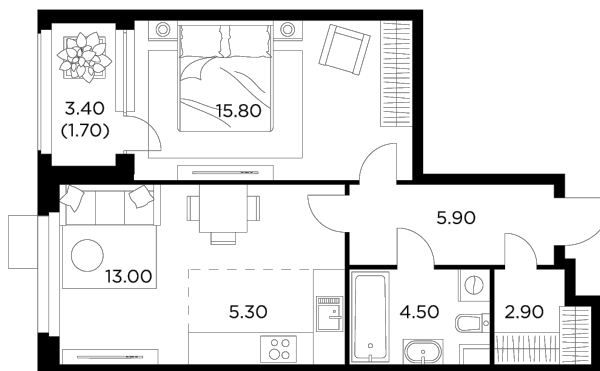

## Планировка

## С мебелью

+7 (495) 500-00-04

[ingrad.ru](http://ingrad.ru)

**2-комн. квартира №198, 49.1м<sup>2</sup>**

ЖК Новое Медведково,  
Корпус 35, Секция 3, Этаж 3 из 17

**12 917 646₽**

263 089₽/м<sup>2</sup>

● М Медведково