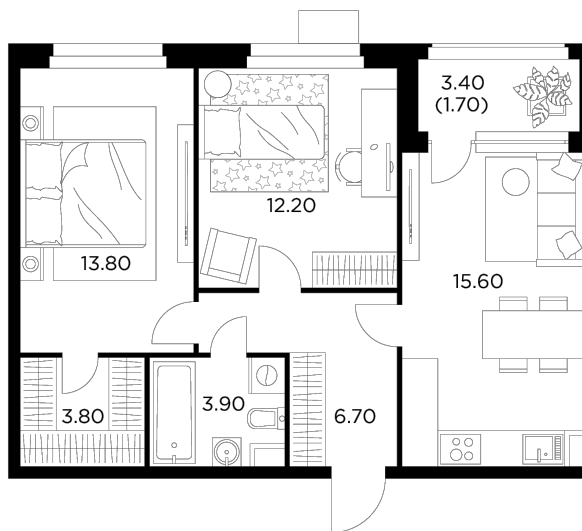

Планировка

С мебелью

+7 (495) 500-00-04

ingrad.ru

2-комн. квартира №195, 57.7м²

ЖК Новое Медведково,
Корпус 35, Секция 3, Этаж 3 из 17

14 693 333Р

254 650Р/м²

● М Медведково

Отделка

Чистовая отделка

Ввод

II квартал 2025

На этаже

На генплане

Квартира
на сайте