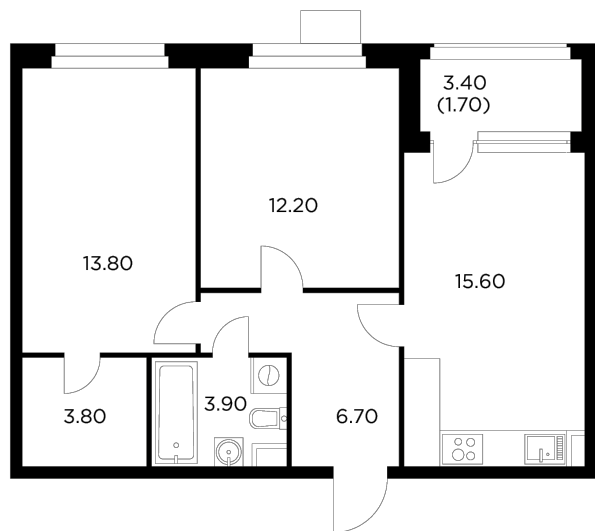

Планировка

С мебелью

+7 (495) 500-00-04

ingrad.ru

2-комн. квартира №195, 57.7м²

ЖК Новое Медведково,
Корпус 35, Секция 3, Этаж 3 из 17

14 693 333Р

254 650Р/м²

● М Медведково

Отделка

Чистовая отделка

Ввод

II квартал 2025

На этаже

На генплане

Квартира
на сайте