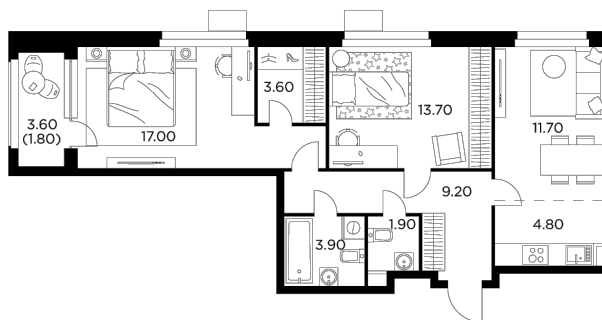

 Планировка

С мебелью

+7 (495) 500-00-04  
[ingrad.ru](http://ingrad.ru)

**3-комн. квартира №190, 67.6м<sup>2</sup>**

ЖК Новое Медведково,  
Корпус 35, Секция 3, Этаж 2 из 17

**15 142 400₽**

224 000₽/м<sup>2</sup>

● М Медведково

Отделка

Чистовая отделка

Ввод

II квартал 2025

На этаже

На генплане

Квартира  
на сайте