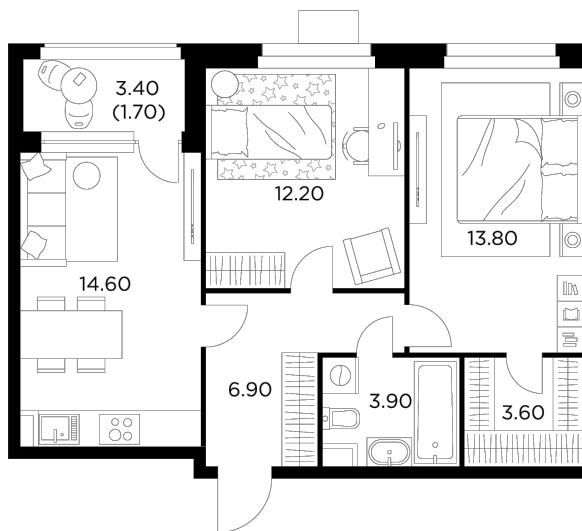

Планировка

С мебелью

+7 (495) 500-00-04

ingrad.ru

2-комн. квартира №187, 56.7м²

ЖК Новое Медведково,
Корпус 35, Секция 3, Этаж 2 из 17

13 705 347₽

241 717₽/м²

● Медведково

Отделка

Чистовая отделка

Ввод

II квартал 2025

На этаже

На генплане

Квартира
на сайте