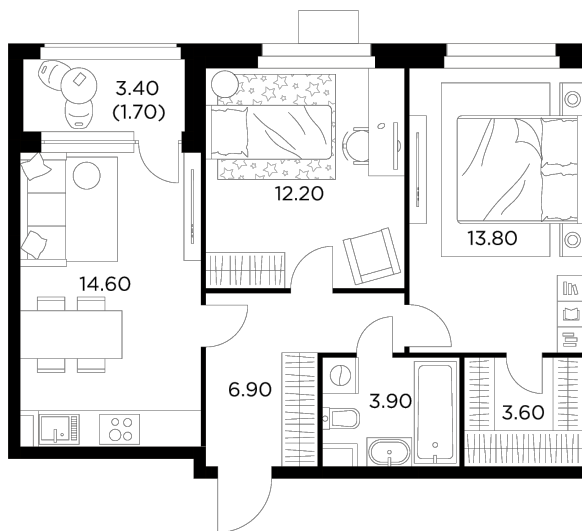

Планировка

С мебелью

+7 (495) 500-00-04

ingrad.ru

2-комн. квартира №187, 56.7м²

ЖК Новое Медведково,
Корпус 35, Секция 3, Этаж 2 из 17

13 810 000₽

243 516₽/м²

● м. «Медведково»

Отделка

Чистовая отделка

Ввод

II квартал 2025

На этаже

На генплане

Квартира
на сайте