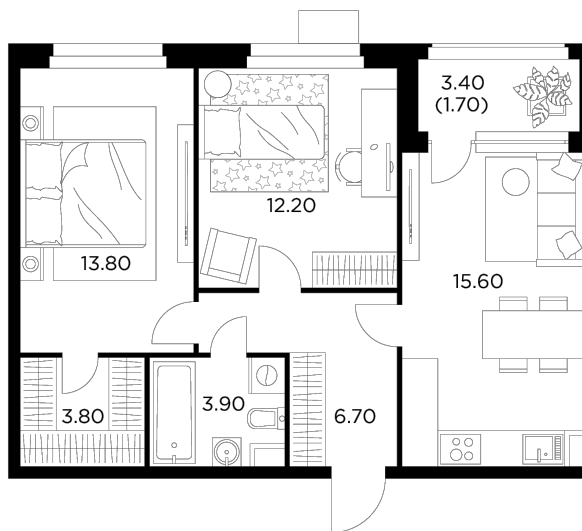

## Планировка

## С мебелью

+7 (495) 500-00-04

[ingrad.ru](http://ingrad.ru)

**2-комн. квартира №186, 57.7м<sup>2</sup>**

ЖК Новое Медведково,  
Корпус 35, Секция 3, Этаж 2 из 17

**14 030 000₽**

243 010₽/м<sup>2</sup>

● м. «Медведково»