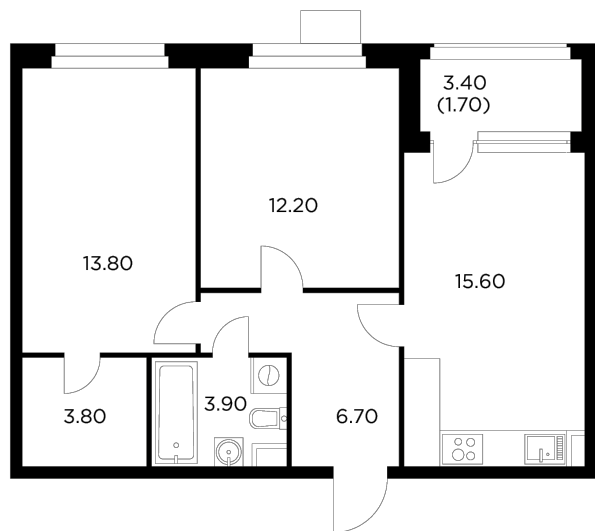

## Планировка

## С мебелью

+7 (495) 500-00-04

[ingrad.ru](http://ingrad.ru)

**2-комн. квартира №186, 57.7м<sup>2</sup>**

ЖК Новое Медведково,  
Корпус 35, Секция 3, Этаж 2 из 17

**14 030 000₽**

243 010₽/м<sup>2</sup>

● м. «Медведково»