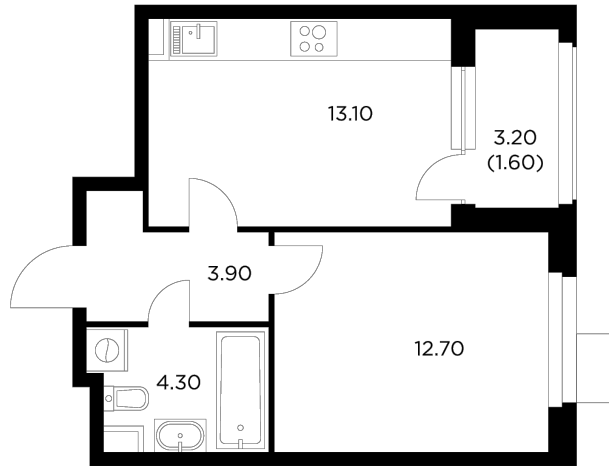

## Планировка

## С мебелью

+7 (495) 500-00-04

[ingrad.ru](http://ingrad.ru)

**1-комн. квартира №183, 35.6м<sup>2</sup>**

ЖК Новое Медведково,  
Корпус 35, Секция 3, Этаж 2 из 17

**9 659 633₽**

271 338₽/м<sup>2</sup>

● М Медведково