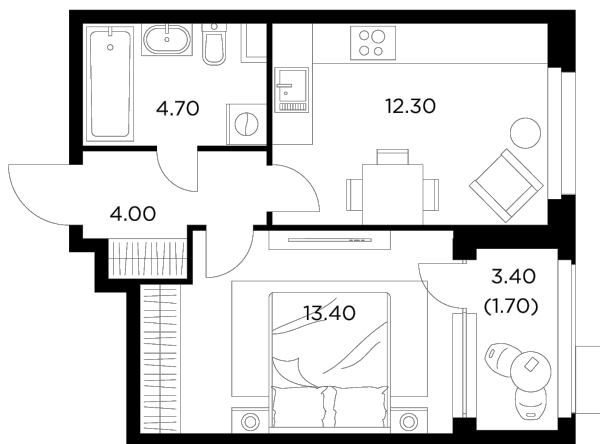

Планировка

С мебелью

+7 (495) 500-00-04

ingrad.ru

1-комн. квартира №181, 36.1м²

ЖК Новое Медведково,
Корпус 35, Секция 2, Этаж 15 из 15

10 660 872Р

295 315Р/м²

● М Медведково

Отделка

Чистовая отделка

Ввод

II квартал 2025

На этаже

На генплане

Квартира
на сайте