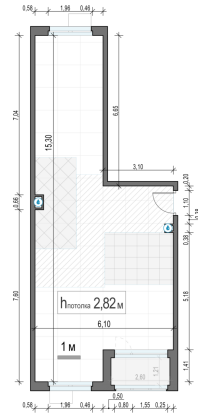

Планировка

С мебелью

2-комн. квартира №159, 66.4м²

Корпус 35, Секция 2, Этаж 13 из 15

18 580 000₽
279 820₽/м²

● м. «Медведково»

Отделка

Скандия (Светлая)

Ввод

Дом готов

Лоджия

На этаже

На генплане

Квартира
на сайте