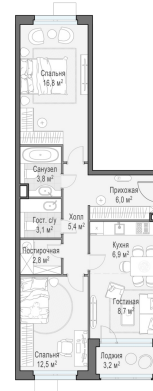

Планировка

С мебелью

2-комн. квартира №159, 66.4м²

Корпус 35, Секция 2, Этаж 13 из 15

18 580 000₽
279 820₽/м²

● м. «Медведково»

Отделка

Скандия (Светлая)

Ввод

Дом готов

Лоджия

На этаже

На генплане

Квартира
на сайте