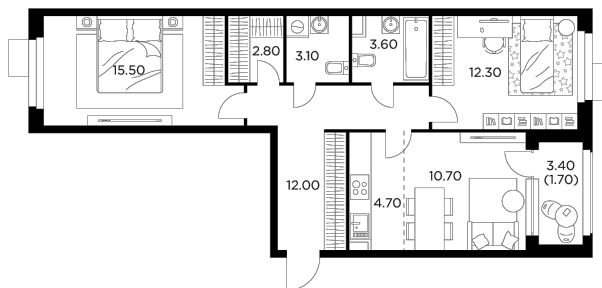

Планировка

С мебелью

+7 (495) 500-00-04

ingrad.ru

3-комн. квартира №406, 66.4м²

ЖК Новое Медведково,
Корпус 35, Секция 4, Этаж 17 из 17

15 962 577₽

240 400₽/м²

● М Медведково

Отделка

Чистовая отделка

Ввод

II квартал 2025

На этаже

На генплане

Квартира
на сайте