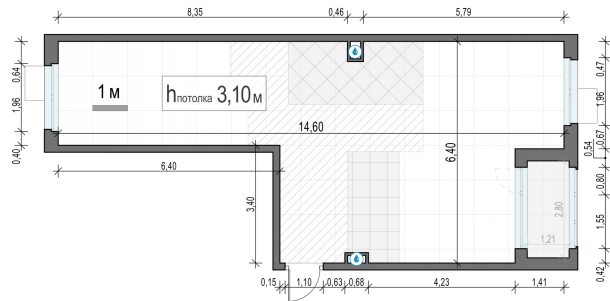

Планировка

С мебелью

2-комн. квартира №406, 64.7м²

Корпус 35, Секция 4, Этаж 17 из 17

18 990 000₽
293 509₽/м²

● м. «Медведково»

Отделка

Брюгге (Тёмная)

Ввод

Дом готов

Лоджия

На этаже

На генплане

Квартира на сайте