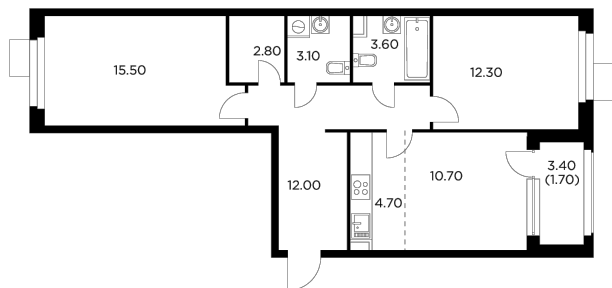

Планировка

С мебелью

+7 (495) 500-00-04

ingrad.ru

3-комн. квартира №406, 66.4м²

ЖК Новое Медведково,
Корпус 35, Секция 4, Этаж 17 из 17

15 962 577₽

240 400₽/м²

● М Медведково

Отделка

Чистовая отделка

Ввод

II квартал 2025

На этаже

На генплане

Квартира
на сайте