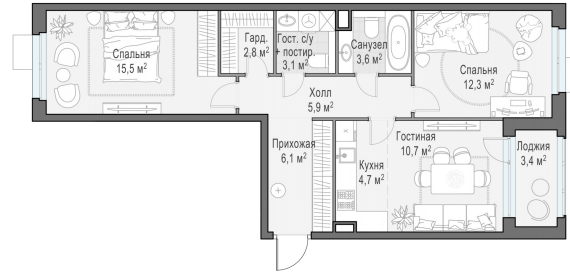

Планировка

С мебелью

2-комн. квартира №406, 64.7м²

Корпус 35, Секция 4, Этаж 17 из 17

18 990 000₽
293 509₽/м²

● м. «Медведково»

Отделка

Брюгге (Тёмная)

Ввод

Дом готов

Лоджия

На этаже

На генплане

Квартира на сайте