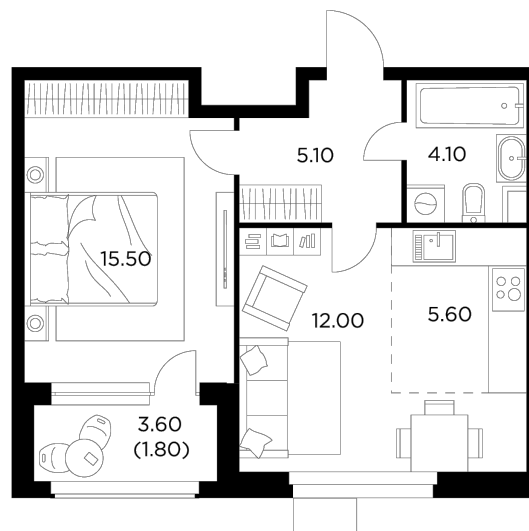

## Планировка

## С мебелью

+7 (495) 500-00-04

[ingrad.ru](http://ingrad.ru)

**2-комн. квартира №405, 44.1м<sup>2</sup>**

ЖК Новое Медведково,  
Корпус 35, Секция 4, Этаж 17 из 17

**12 520 000₽**

283 782₽/м<sup>2</sup>

● м. «Медведково»