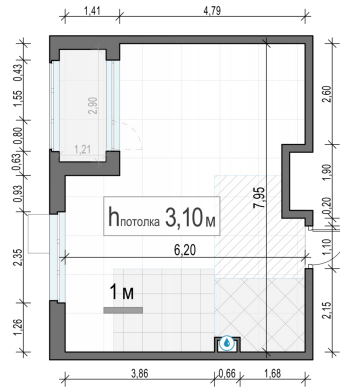

Планировка

С мебелью

**1-комн. квартира №405, 42.5м<sup>2</sup>**

Корпус 35, Секция 4, Этаж 17 из 17

**13 610 000₽**  
320 236₽/м<sup>2</sup>

● м. «Медведково»

Отделка

Брюгге (Тёмная)

Ввод

Дом готов

Лоджия

На этаже

На генплане

Квартира на сайте