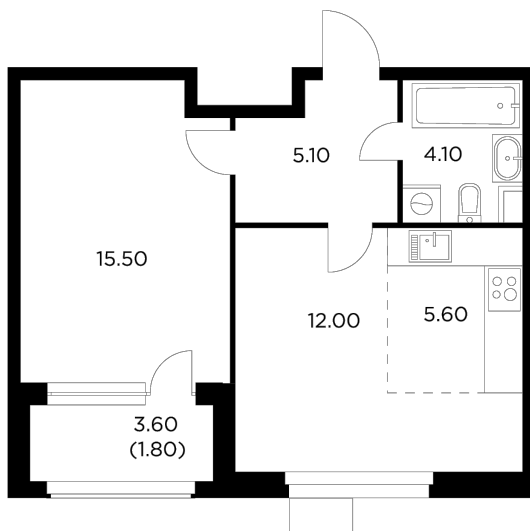

## Планировка

## С мебелью

+7 (495) 500-00-04

[ingrad.ru](http://ingrad.ru)

**2-комн. квартира №405, 44.1м<sup>2</sup>**

ЖК Новое Медведково,  
Корпус 35, Секция 4, Этаж 17 из 17

**12 520 000₽**

283 782₽/м<sup>2</sup>

● м. «Медведково»