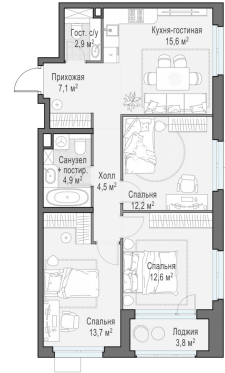

Планировка

С мебелью

3-комн. квартира №402, 73м²

Корпус 35, Секция 4, Этаж 17 из 17

21 060 000₽

288 494₽/м²

● м. «Медведково»

Отделка

Скандия (Светлая)

Ввод

Дом готов

Лоджия

На этаже

На генплане

Квартира на сайте