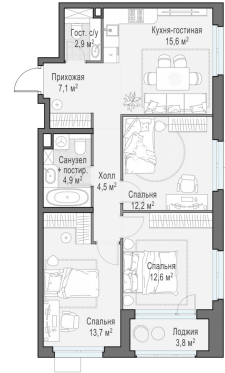

Планировка

С мебелью

**3-комн. квартира №402, 73м<sup>2</sup>**

Корпус 35, Секция 4, Этаж 17 из 17

**23 520 000₽**

322 192₽/м<sup>2</sup>

● м. «Медведково»

Отделка

Скандия (Светлая)

Ввод

Дом готов

Лоджия

На этаже

На генплане

Квартира на сайте