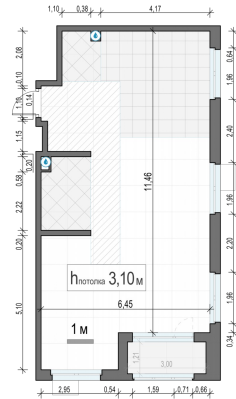

Планировка

С мебелью

**3-комн. квартира №402, 73м<sup>2</sup>**

Корпус 35, Секция 4, Этаж 17 из 17

**23 520 000₽**

322 192₽/м<sup>2</sup>

● м. «Медведково»

Отделка

Скандия (Светлая)

Ввод

Дом готов

Лоджия

На этаже

На генплане

Квартира на сайте