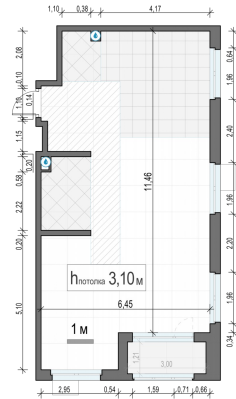

Планировка

С мебелью

3-комн. квартира №402, 73м²

Корпус 35, Секция 4, Этаж 17 из 17

21 060 000₽

288 494₽/м²

● м. «Медведково»

Отделка

Скандия (Светлая)

Ввод

Дом готов

Лоджия

На этаже

На генплане

Квартира на сайте