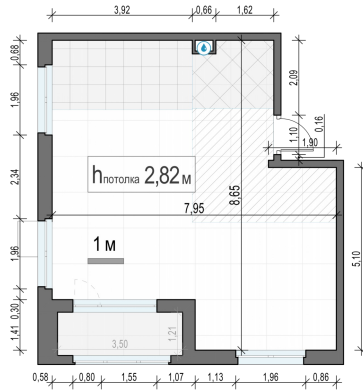

Планировка

С мебелью

1-комн. квартира №378, 55.3м²

Корпус 35, Секция 4, Этаж 12 из 17

16 520 000₽
298 735₽/м²

● м. «Медведково»

Отделка

Брюгге (Тёмная)

Ввод

Дом готов

Лоджия

На этаже

На генплане

Квартира
на сайте

Скачано 26.05.2026 14:50