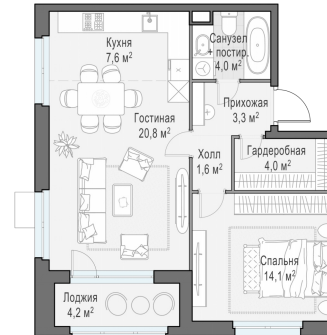

Планировка

С мебелью

1-комн. квартира №378, 55.3м²

Корпус 35, Секция 4, Этаж 12 из 17

16 520 000₽
298 735₽/м²

● м. «Медведково»

Отделка

Брюгге (Тёмная)

Ввод

Дом готов

Лоджия

На этаже

На генплане

Квартира
на сайте

Скачано 26.05.2026 14:50