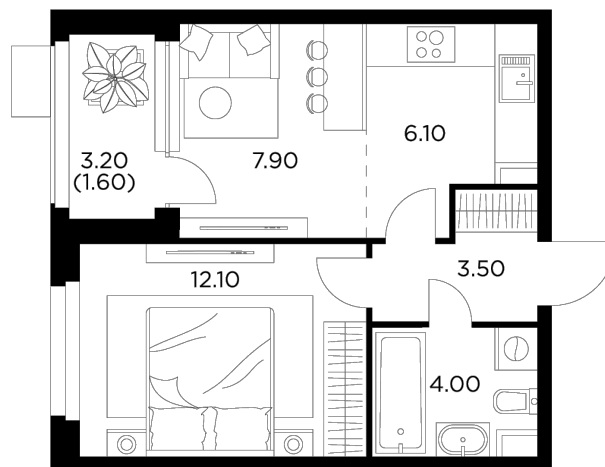

## Планировка

## С мебелью

+7 (495) 500-00-04

[ingrad.ru](http://ingrad.ru)

**2-комн. квартира №98, 35.2м<sup>2</sup>**

ЖК Новое Медведково,  
Корпус 35, Секция 2, Этаж 5 из 15

**10 430 710₽**

296 327₽/м<sup>2</sup>

● М Медведково