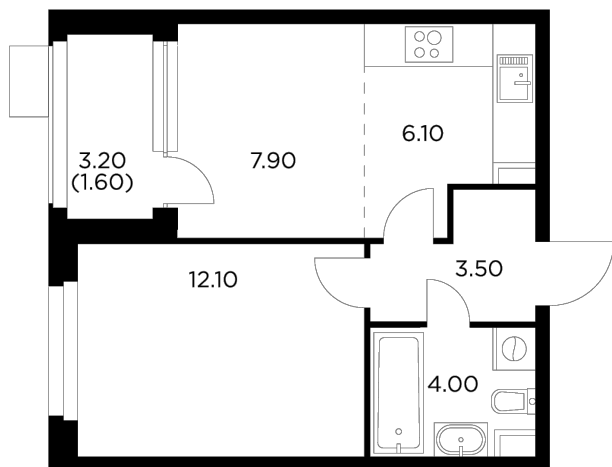

## Планировка

## С мебелью

+7 (495) 500-00-04

[ingrad.ru](http://ingrad.ru)

**2-комн. квартира №98, 35.2м<sup>2</sup>**

ЖК Новое Медведково,  
Корпус 35, Секция 2, Этаж 5 из 15

**10 430 710₽**

296 327₽/м<sup>2</sup>

● М Медведково