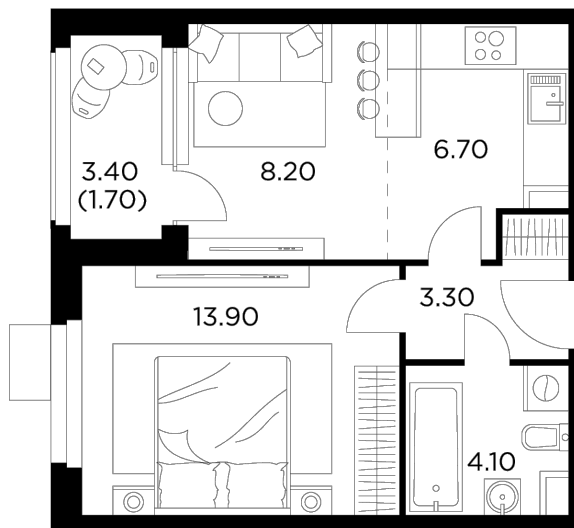

## Планировка

## С мебелью

+7 (495) 500-00-04

[ingrad.ru](http://ingrad.ru)

**2-комн. квартира №75, 37.9м<sup>2</sup>**

ЖК Новое Медведково,  
Корпус 35, Секция 2, Этаж 2 из 15

**10 433 264Р**

275 284Р/м<sup>2</sup>

● М Медведково