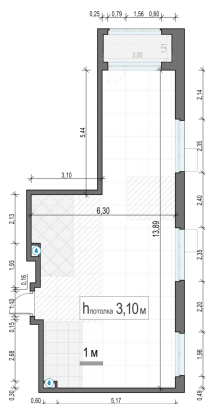

Планировка

С мебелью

2-комн. квартира №325, 66м²

Корпус 35, Секция 3, Этаж 17 из 17

20 280 000₽

307 273₽/м²

● м. «Медведково»

Отделка

Скандия (Светлая)

Ввод

Дом готов

Лоджия

На этаже

На генплане

Квартира на сайте