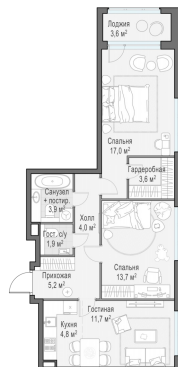

Планировка

С мебелью

2-комн. квартира №325, 66м²

Корпус 35, Секция 3, Этаж 17 из 17

20 280 000₽

307 273₽/м²

● м. «Медведково»

Отделка

Скандия (Светлая)

Ввод

Дом готов

Лоджия

На этаже

На генплане

Квартира на сайте