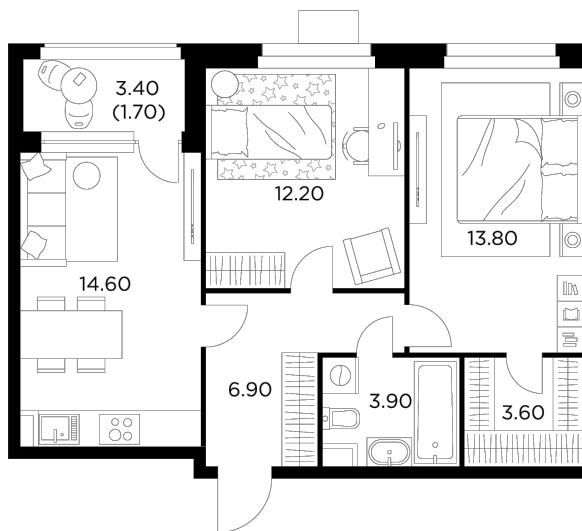

Планировка

С мебелью

+7 (495) 500-00-04

ingrad.ru

2-комн. квартира №322, 56.7м²

ЖК Новое Медведково,
Корпус 35, Секция 3, Этаж 17 из 17

15 230 000₽

268 606₽/м²

● м. «Медведково»

Отделка

Чистовая отделка

Ввод

II квартал 2025

На этаже

На генплане

Квартира
на сайте