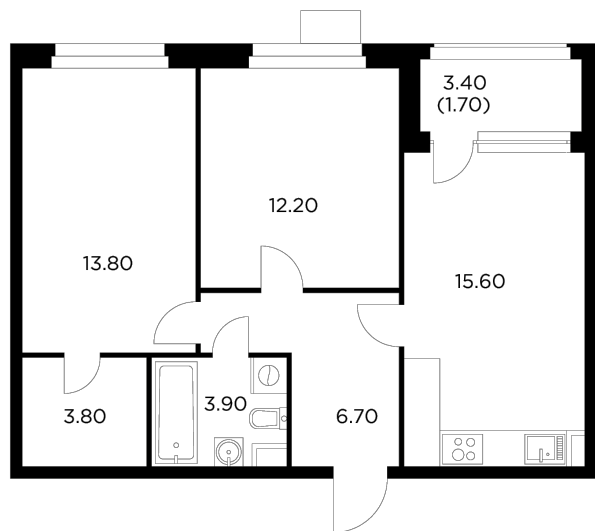

## Планировка

## С мебелью

+7 (495) 500-00-04

[ingrad.ru](http://ingrad.ru)

**2-комн. квартира №321, 57.7м<sup>2</sup>**

ЖК Новое Медведково,  
Корпус 35, Секция 3, Этаж 17 из 17

**15 470 000₽**

267 999₽/м<sup>2</sup>

● м. «Медведково»