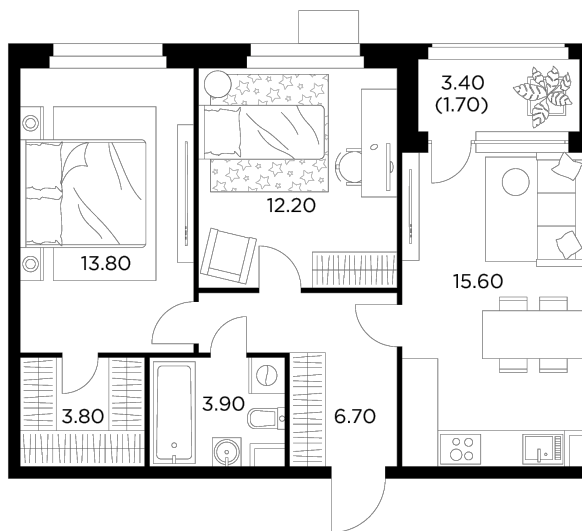

## Планировка

## С мебелью

+7 (495) 500-00-04

[ingrad.ru](http://ingrad.ru)

**2-комн. квартира №321, 57.7м<sup>2</sup>**

ЖК Новое Медведково,  
Корпус 35, Секция 3, Этаж 17 из 17

**15 470 000₽**

267 999₽/м<sup>2</sup>

● м. «Медведково»