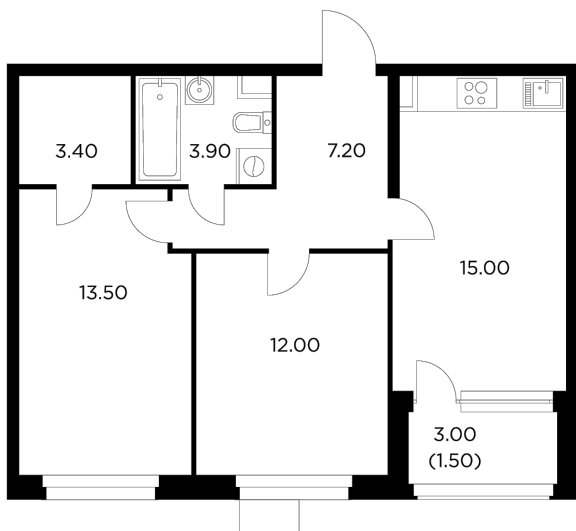

Планировка

С мебелью

+7 (495) 500-00-04

ingrad.ru

2-комн. квартира №319, 56.5м²

ЖК Новое Медведково,
Корпус 35, Секция 3, Этаж 17 из 17

15 190 000₽

268 708₽/м²

● м. «Медведково»

Отделка

Чистовая отделка

Ввод

II квартал 2025

На этаже

На генплане

Квартира
на сайте