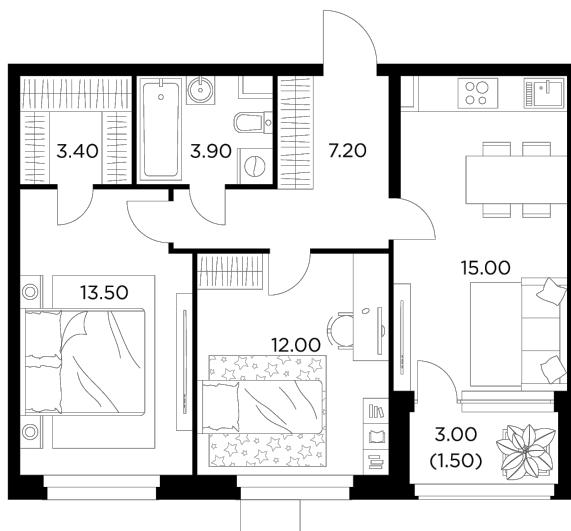

Планировка

С мебелью

+7 (495) 500-00-04

ingrad.ru

2-комн. квартира №319, 56.5м²

ЖК Новое Медведково,
Корпус 35, Секция 3, Этаж 17 из 17

15 190 000₽

268 708₽/м²

● м. «Медведково»

Отделка

Чистовая отделка

Ввод

II квартал 2025

На этаже

На генплане

Квартира
на сайте