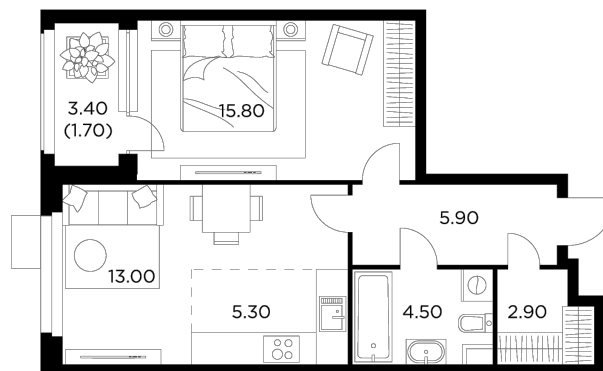

## Планировка

## С мебелью

+7 (495) 500-00-04

[ingrad.ru](http://ingrad.ru)

**2-комн. квартира №315, 49.1м<sup>2</sup>**

ЖК Новое Медведково,  
Корпус 35, Секция 3, Этаж 16 из 17

**13 123 834₽**

267 288₽/м<sup>2</sup>

● Медведково