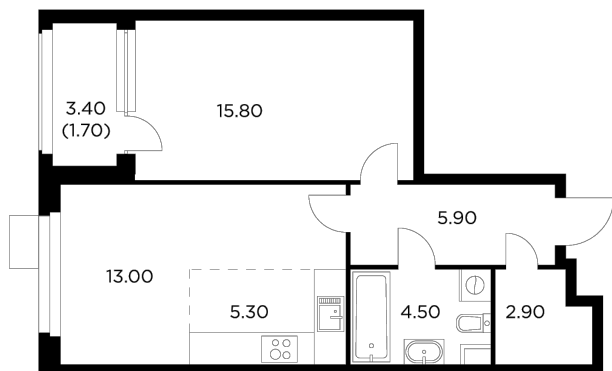

## С мебелью

+7 (495) 500-00-04

[ingrad.ru](http://ingrad.ru)

**2-комн. квартира №315, 49.1м<sup>2</sup>**

ЖК Новое Медведково,  
Корпус 35, Секция 3, Этаж 16 из 17

**13 123 834₽**

267 288₽/м<sup>2</sup>

● Медведково