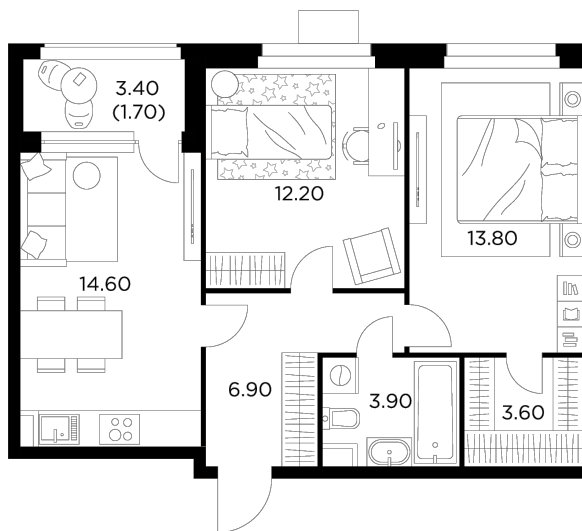

Планировка

С мебелью

+7 (495) 500-00-04

ingrad.ru

2-комн. квартира №313, 56.7м²

ЖК Новое Медведково,
Корпус 35, Секция 3, Этаж 16 из 17

14 740 000₽

259 906₽/м²

● м. «Медведково»

Отделка

Чистовая отделка

Ввод

II квартал 2025

На этаже

На генплане

Квартира
на сайте