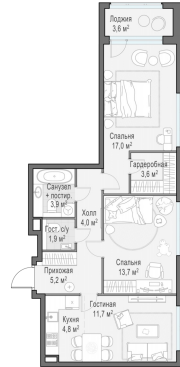

Планировка

С мебелью

2-комн. квартира №307, 66.1м²

Корпус 35, Секция 3, Этаж 15 из 17

19 470 000₽

294 554₽/м²

● м. «Медведково»

Отделка

Скандия (Светлая)

Ввод

Дом готов

Лоджия

На этаже

На генплане

Квартира
на сайте

Скачано 26.05.2026 23:38