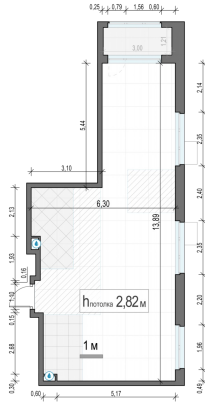

Планировка

С мебелью

2-комн. квартира №307, 66.1м²

Корпус 35, Секция 3, Этаж 15 из 17

19 470 000₽

294 554₽/м²

● м. «Медведково»

Отделка

Скандия (Светлая)

Ввод

Дом готов

Лоджия

На этаже

На генплане

Квартира
на сайте

Скачано 26.05.2026 23:38