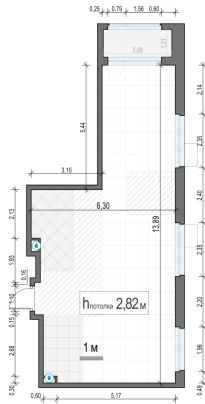

Планировка

С мебелью

2-комн. квартира №289, 66м²

Корпус 35, Секция 3, Этаж 13 из 17

19 230 000₽

291 364₽/м²

● м. «Медведково»

Отделка

Скандия (Светлая)

Ввод

Дом готов

Лоджия

На этаже

На генплане

Квартира
на сайте

Скачано 26.05.2026 23:37