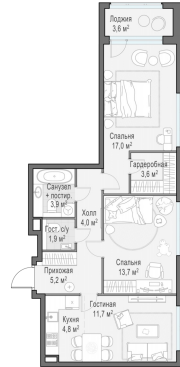

Планировка

С мебелью

2-комн. квартира №289, 66м²

Корпус 35, Секция 3, Этаж 13 из 17

19 230 000₽

291 364₽/м²

● м. «Медведково»

Отделка

Скандия (Светлая)

Ввод

Дом готов

Лоджия

На этаже

На генплане

Квартира
на сайте

Скачано 26.05.2026 23:37