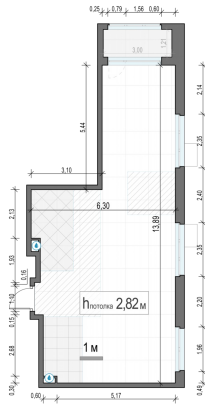

Планировка

С мебелью

2-комн. квартира №289, 66м²

Корпус 35, Секция 3, Этаж 13 из 17

18 940 000₽

286 970₽/м²

● м. «Медведково»

Отделка

Скандия (Светлая)

Ввод

Дом готов

Лоджия

На этаже

На генплане

Квартира
на сайте