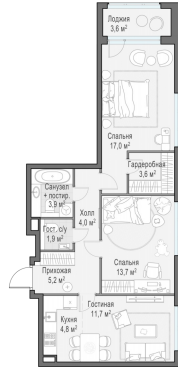

Планировка

С мебелью

2-комн. квартира №289, 66м²

Корпус 35, Секция 3, Этаж 13 из 17

18 940 000₽

286 970₽/м²

● м. «Медведково»

Отделка

Скандия (Светлая)

Ввод

Дом готов

Лоджия

На этаже

На генплане

Квартира
на сайте